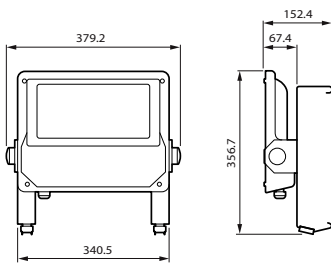

Aplikácie

- Tunely
- Podchody

Versions

BGP285_TunLite LED Gen2_Medium

BGP287_TunLite LED Gen2_Xlarge

BGP286_TunLite LED Gen2_Large

Rozmerový obrázok

TunLite LED GEN2