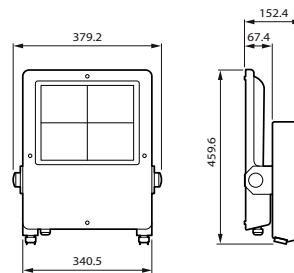

Aplikácie

- Tunely
- Podchody

Versions

BGP285_TunLite LED Gen2_Medium

BGP287_TunLite LED Gen2_Xlarge

BGP286_TunLite LED Gen2_Large

Rozmerový obrázok

TunLite LED GEN2