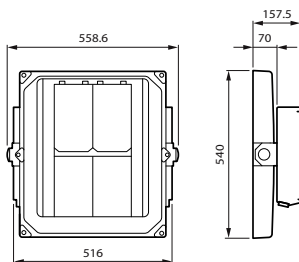

Aplikácie

- Tunely
- Podchody

Versions

BGP285_TunLite LED Gen2_Medium

BGP287_TunLite LED Gen2_Xlarge

BGP286_TunLite LED Gen2_Large

Rozmerový obrázok

TunLite LED GEN2