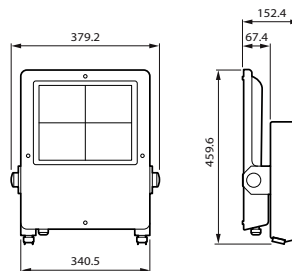

TunLite LED GEN2

Beneficii

- Investiție inițială redusă pentru un sistem standard de iluminat pentru tuneluri
- Calitate de încredere pentru o durată lungă de viață
- Gama completă de dimensiuni acoperă toate aplicațiile de iluminat tuneluri

Caracteristici

- Raport mare lumen/watt datorită platformei LEDGINE
- Gama optică și de fluxuri luminoase se potrivește cu majoritatea configurațiilor de tuneluri
- Instalare plug and play - cablu cu fir mobil simplu prevăzut cu conector

Cerere

- Tunel
- Pasaj subteran

Versions

BGP285_TunLite LED Gen2_Medium

BGP286_TunLite LED Gen2_Large

Cote