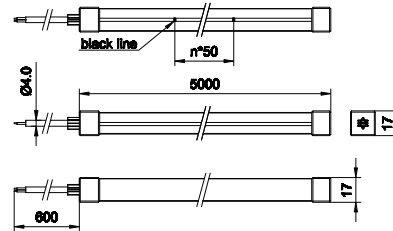

应用

- 裝飾用照明
- 裝飾用照明
- 裝飾用照明
- 引導照明
- 引導照明
- 引導照明
- 游泳池
- 游泳池
- 游泳池
- 凹圓形天棚照明
- 凹圓形天棚照明
- 凹圓形天棚照明

UNILinear Flex

Versions

UNILinear Flex Neon LED strips

二维绘图

一般資訊

內附驅動器 無