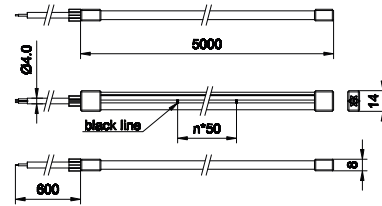

应用

- 裝飾用照明
- 裝飾用照明
- 裝飾用照明
- 引導照明
- 引導照明
- 引導照明
- 游泳池
- 游泳池
- 游泳池
- 凹圓形天棚照明
- 凹圓形天棚照明
- 凹圓形天棚照明

UNILinear Flex

Versions

UNILinear Flex Neon LED strips

二维绘图

一般資訊

內附驅動器 無