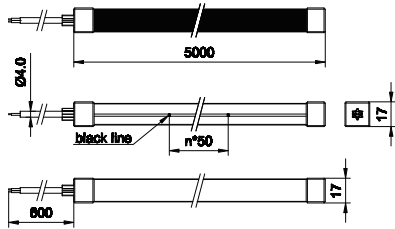

应用

- 裝飾用照明
- 裝飾用照明
- 裝飾用照明
- 引導照明
- 引導照明
- 引導照明
- 游泳池
- 游泳池
- 游泳池
- 凹圓形天棚照明
- 凹圓形天棚照明
- 凹圓形天棚照明

UNILinear Flex

Versions

UNILinear Flex Neon LED strips

二维绘图

一般資訊

內附驅動器 無