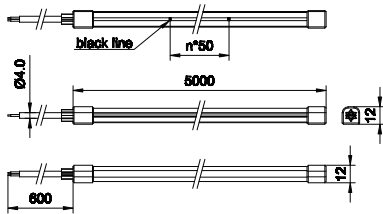

应用

- 裝飾用照明
- 裝飾用照明
- 裝飾用照明
- 引導照明
- 引導照明
- 引導照明
- 游泳池
- 游泳池
- 游泳池
- 凹圓形天棚照明
- 凹圓形天棚照明
- 凹圓形天棚照明

UNILinear Flex

Versions

UNILinear Flex Neon LED strips

二维绘图

一般資訊

內附驅動器 無