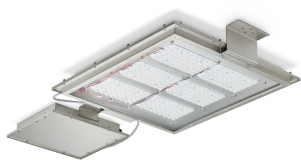

FlowStar Gen2

Vlastnosti

- Kryt z vysokokvalitnej nehrdzavejúcej ocele bez vonkajších hliníkových dielov
- Plochá vrchná časť bez rebrovania
- Široký výber vysokokvalitnej optiky
- Flexibilná montáž s rýchlym uvoľnením umožňuje jednoduchú údržbu
- Kompatibilita s našimi ovládacími prvkami tunelov a ovládacími prvkami tretích strán
- Servisný štítok: identifikácia na základe QR kódu na získavanie informácií týkajúcich sa montáže, údržby a náhradných dielov

Aplikácie

- Tunely
- Podchody

Versions

BGB308 FlowStar Gen2 Large

BGB307 FlowStar Gen2 Medium

BGB306 FlowStar Gen2 Small

Rozmerový obrázok

FlowStar Gen2

Mechanické časti a teleso

Typ optického krytu	Ploché sklo s rámom
Farba telesa	Oceľ
Kód krytia IP (mechanický náraz)	IK09
Krytie IP	IP66
Štandardný uhol sklonu od bočného otvoru	0°
Štandardný uhol sklonu od vrchu stĺpa	-