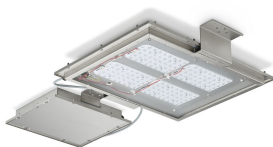

FlowStar Gen2

Vlastnosti

- Kryt z vysokokvalitnej nehrdzavejúcej ocele bez vonkajších hliníkových dielov
- Plochá vrchná časť bez rebrovania
- Široký výber vysokokvalitnej optiky
- Flexibilná montáž s rýchlym uvoľnením umožňuje jednoduchú údržbu
- Kompatibilita s našimi ovládacími prvkami tunelov a ovládacími prvkami tretích strán
- Servisný štítok: identifikácia na základe QR kódu na získavanie informácií týkajúcich sa montáže, údržby a náhradných dielov

Aplikácie

- Tunely
- Podchody

Versions

BGB308 FlowStar Gen2 Large

BGB307 FlowStar Gen2 Medium

BGB306 FlowStar Gen2 Small

Rozmerový obrázok

FlowStar Gen2

Mechanické časti a teleso

Typ optického krytu	Ploché sklo s rámom
Farba telesa	Oceľ
Kód krytia IP (mechanický náraz)	IK09
Krytie IP	IP66
Štandardný uhol sklonu od bočného otvoru	0°
Štandardný uhol sklonu od vrchu stĺpa	-