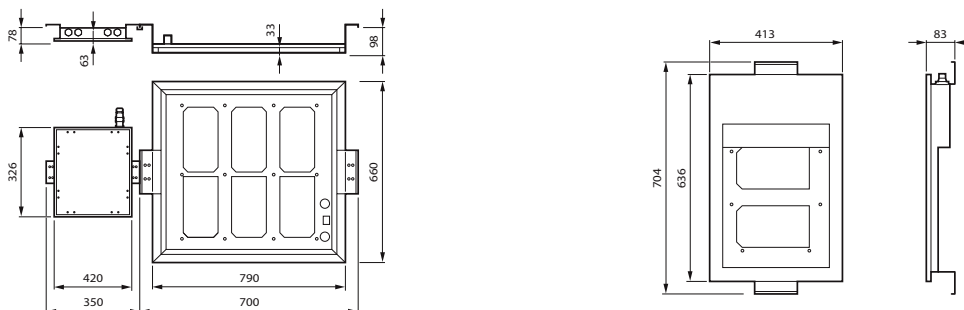

Aplikácie

- Tunely
- Podchody

Versions

BGB308 FlowStar Gen2 Large

BGB307 FlowStar Gen2 Medium

BGB306 FlowStar Gen2 Small

Rozmerový obrázok

FlowStar Gen2