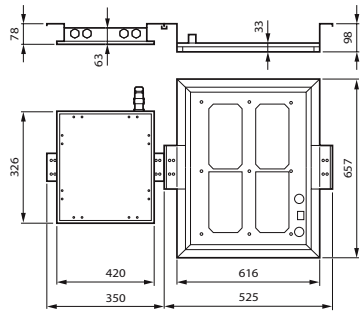

FlowStar Gen2

Rozmerový obrázok