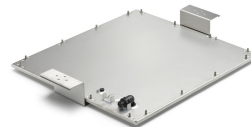

Aplikácie

- Tunely
- Podchody

Versions

BGB308 FlowStar Gen2 Large

BGB307 FlowStar Gen2 Medium

BGB306 FlowStar Gen2 Small

Rozmerový obrázok

FlowStar Gen2

Rozmerový obrázok

Podrobnosti o produkte

BGB307_FlowStar Gen2 LED unit
Medium_interfaces

BGB308_FlowStar Gen2 LED unit
Large_interfaces

BGB306_FlowStar Gen2
Small_Backside

BGB305_FlowStar Gen2
Mini_Backside details