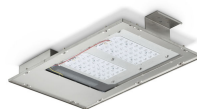

FlowStar Gen2

Vlastnosti

- Kryt z vysokokvalitnej nehrdzavejúcej ocele bez vonkajších hliníkových dielov
- Plochá vrchná časť bez rebrovania
- Široký výber vysokokvalitnej optiky
- Flexibilná montáž s rýchlym uvoľnením umožňuje jednoduchú údržbu
- Kompatibilita s našimi ovládacími prvkami tunelov a ovládacími prvkami tretích strán
- Servisný štítok: identifikácia na základe QR kódu na získavanie informácií týkajúcich sa montáže, údržby a náhradných dielov

Aplikácie

- Tunely
- Podchody

Versions

BGB308 FlowStar Gen2 Large

BGB307 FlowStar Gen2 Medium

BGB306 FlowStar Gen2 Small

Rozmerový obrázok

FlowStar Gen2

Mechanické časti a teleso

Typ optického krytu	Ploché sklo s rámom
Farba telesa	Oceľ
Kód krytia IP (mechanický náraz)	IK09
Krytie IP	IP66
Štandardný uhol sklonu od bočného otvoru	0°
Štandardný uhol sklonu od vrchu stĺpa	-