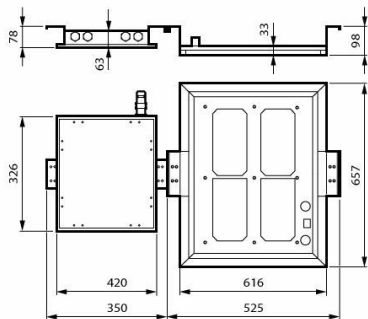

Versions

BGB308 FlowStar Gen2
Large

BGB307 FlowStar Gen2
Medium

BGB306 FlowStar Gen2
Small

Rozmerový obrázok

BGB308 LED720/740 DTX1-HT D9 STD MICIO F

BGB306 LED230/740 DSM11 D9 MICIO FU BA

BGB307 LED500/740 DSM11 D9 STD MICIO FU