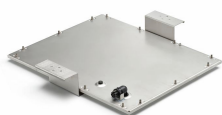

Versions

BGB308 FlowStar Gen2
Large

BGB307 FlowStar Gen2
Medium

BGB306 FlowStar Gen2
Small

Rozmerový obrázok

BGB308 LED720/740 DTX1-HT D9 STD MICIO F

BGB306 LED230/740 DSM11 D9 MICIO FU BA

BGB307 LED500/740 DSM11 D9 STD MICIO FU

Podrobnosti o produkte

BGB307_FlowStar Gen2
LED unit
Medium_interfaces

BGB308_FlowStar Gen2
LED unit Large_Interfaces

BGB306_FlowStar Gen2
Small_Backside

BGB305_FlowStar Gen2
Mini_Backside details

Všeobecné informácie