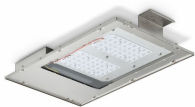

Applications

- Tunely
- Podchody

Vlastnosti

- Kryt z vysokokvalitnej nehrdzavejúcej ocele bez vonkajších hliníkových dielov
- Plochá vrchná časť bez rebrovania

- Široký výber vysokokvalitnej optiky
- Flexibilná montáž s rýchlym uvoľnením umožňuje jednoduchú údržbu
- Kompatibilita s našimi ovládacími prvkami tunelov a ovládacími prvkami tretích strán
- Servisný štítok: identifikácia na základe QR kódu na získavanie informácií týkajúcich sa montáže, údržby a náhradných dielov

Versions

BGB308 FlowStar Gen2
Large

BGB307 FlowStar Gen2
Medium

BGB306 FlowStar Gen2
Small

Rozmerový obrázok

BGB308 LED720/740 DTX1-HT D9 STD MICIO F

BGB306 LED230/740 DSM11 D9 MICIO FU BA

BGB307 LED500/740 DSM11 D9 STD MICIO FU