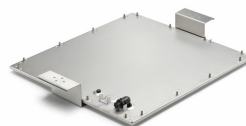

Versions

BGB308 FlowStar Gen2
Large

BGB307 FlowStar Gen2
Medium

BGB306 FlowStar Gen2
Small

Rozmerový obrázok

BGB308 LED720/740 DTX1-HT D9 STD MICIO F

BGB306 LED230/740 DSM11 D9 MICIO FU BA

BGB307 LED500/740 DSM11 D9 STD MICIO FU

Podrobnosti o produkte

BGB307_FlowStar Gen2
LED unit
Medium_interfaces

BGB308_FlowStar Gen2
LED unit Large_Interfaces

BGB306_FlowStar Gen2
Small_Backside

BGB305_FlowStar Gen2
Mini_Backside details

Všeobecné informácie