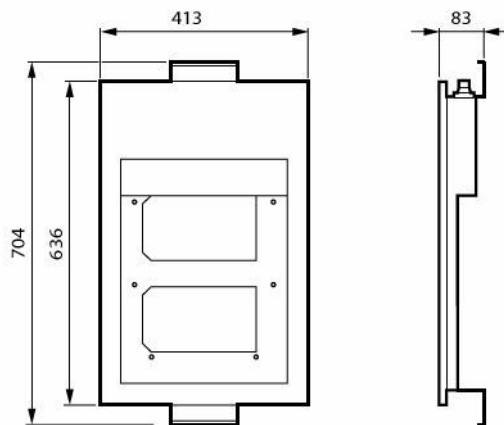

Versions

BGB308 FlowStar Gen2
Large

BGB307 FlowStar Gen2
Medium

BGB306 FlowStar Gen2
Small

Rozmerový obrázok

BGB308 LED720/740 DTX1-HT D9 STD MICIO F

BGB306 LED230/740 DSM11 D9 MICIO FU BA

BGB307 LED500/740 DSM11 D9 STD MICIO FU