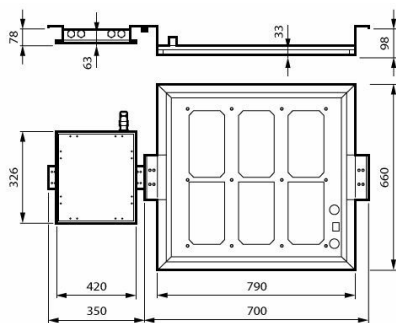

Versions

BGB308 FlowStar Gen2
Large

BGB307 FlowStar Gen2
Medium

BGB306 FlowStar Gen2
Small

Rozmerový obrázok

BGB308 LED720/740 DTX1-HT D9 STD MICIO F

BGB306 LED230/740 DSM11 D9 MICIO FU BA

BGB307 LED500/740 DSM11 D9 STD MICIO FU