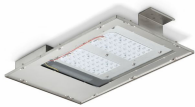

BGB306 FlowStar Gen2
Small