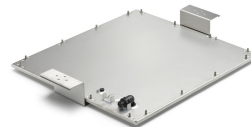

Anvendelsesområder

- Tunnel
- Underføring

Versions

BGB308 FlowStar Gen2 Large

BGB307 FlowStar Gen2 Medium

Målskitse

FlowStar Gen2

Målskitse

Oplysninger om produktet

BGB307_FlowStar Gen2 LED unit
Medium_interfaces

BGB308_FlowStar Gen2 LED unit
Large_interfaces

BGB306_FlowStar Gen2
Small_Backside

BGB305_FlowStar Gen2
Mini_Backside details

Generelle oplysninger