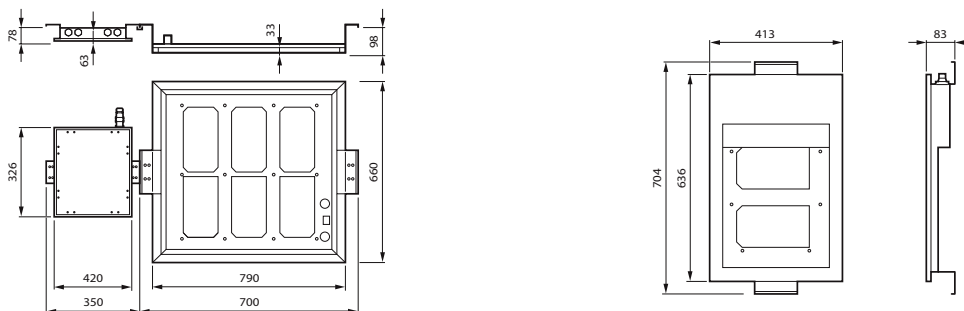

FlowStar Gen2

Funktioner

- Armaturhus i rustfrit stål af høj kvalitet uden eksterne aluminiumsdele
- Flad overflade, ingen ribber eller lameller
- Stort udvalg af optik af fremragende kvalitet
- Flexibel montering med lynudløsning for nem vedligeholdelse
- Kompatibel med tunnelstyringer fra Philips og andre producenter
- Service-tag: QR-baseret identifikation for at få informationer om vedligeholdelse, installation og reservedele

Anvendelsesområder

- Tunnel
- Underføring

Versions

BGB308 FlowStar Gen2 Large

BGB307 FlowStar Gen2 Medium

Målskitse