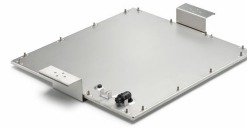

## Versions

BGB308 FlowStar Gen2  
Large

BGB307 FlowStar Gen2  
Medium

BGB306 FlowStar Gen2  
Small

## Målskitse

BGB308 LED720/740 DTX1-HT D9 STD MICIO F

BGB306 LED230/740 DSM11 D9 MICIO FU BA

BGB307 LED500/740 DSM11 D9 STD MICIO FU

## Oplysninger om produktet

BGB307\_FlowStar Gen2  
LED unit  
Medium\_interfaces

BGB308\_FlowStar Gen2  
LED unit Large\_Interfaces

BGB306\_FlowStar Gen2  
Small\_Backside

BGB305\_FlowStar Gen2  
Mini\_Backside details