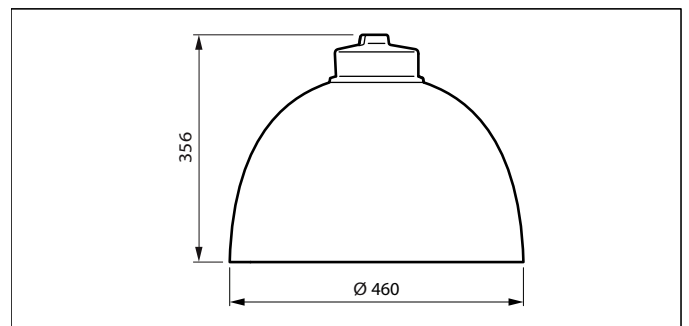

Copenhagen City LED gen2, stor och megastor

Versions

Copenhagen City LED gen2 large
with suspended fixation

Måttskiss