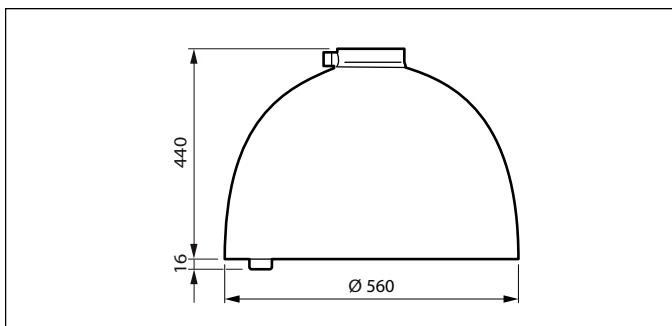

Copenhagen City LED gen2, stor och megastor

Versions

Copenhagen City LED gen2 large
with suspended fixation

Måttskiss