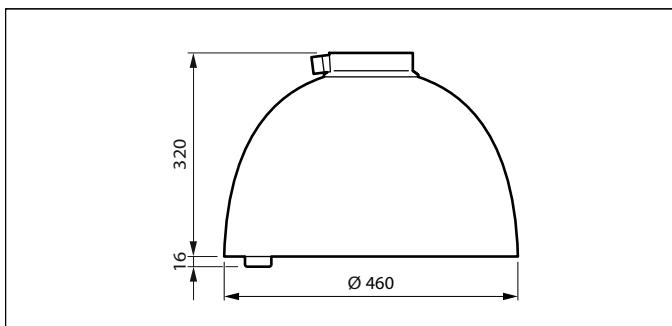

Copenhagen City LED gen2, stor och megastor

Versions

Copenhagen City LED gen2 large
with suspended fixation

Måttskiss