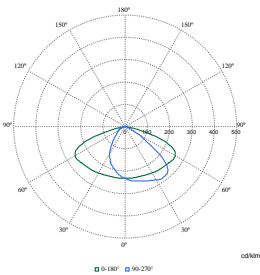

Copenhagen City LED gen2, stor och megastor

Order Code	Full Product Name	Drivdonsbortfallskvot vid 5 000 tim
919008634402	BDS762 LED100/830II GL-MDW CLOLS850 C10K	0,01 %
919008634407	BDS763 LED110/830II GL-MDW CLOLS850 C10K	0,01 %
919008634409	BRS762 LED60/830IIGL-MDW CLO-LS850SRTB	0,01 %
919008634408	BSS763LED110/830 II GL-MDW CLOLS850 SRTB	0,01 %

Order Code	Full Product Name	Drivdonsbortfallskvot vid 5 000 tim
919008634806	BRS763 LED140/722 II MDW GR SRTB 10 - 60S	-
919008634401	BRS762 LED60/830II GL-MDW CLO-LS850 C10K	0,01 %
919008634403	BSS762 LED100/830II GL-MDW CLOLS850 SRTB	0,01 %

Produktdata

Order Code	Full Product Name	Produktfamiljskod
919008634402	BDS762 LED100/830II GL-MDW CLOLS850 C10K	BDS762
919008634407	BDS763 LED110/830II GL-MDW CLOLS850 C10K	BDS763
919008634409	BRS762 LED60/830IIGL-MDW CLO-LS850SRTB	BRS762
919008634408	BSS763LED110/830 II GL-MDW CLOLS850 SRTB	BSS763

Order Code	Full Product Name	Produktfamiljskod
919008634806	BRS763 LED140/722 II MDW GR SRTB 10 60S	BRS763
919008634401	BRS762 LED60/830II GL-MDW CLO-LS850 C10K	BRS762
919008634403	BSS762 LED100/830II GL-MDW CLOLS850 SRTB	BSS762

Polar Wide Diagrams

Polar Normal (separate) - BRS7621 - 919008634401