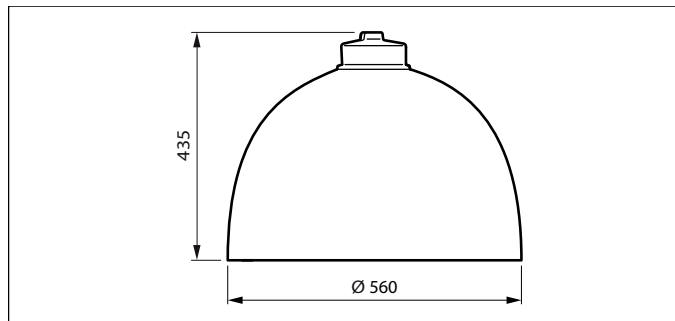

Versions

Copenhagen City LED gen2 large
with suspended fixation

Måttskiss

Copenhagen City LED gen2, stor och megastor

Måttskiss

Allmän information	
Driftdon ingår	Ja
Utbytbar ljuskälla	Ja
Antal driftdonsenheter	1 enhet
Service tag	Ja
Ljusteknik	
Armaturens ljusfördelning	-
Optiktyp utomhus	Metronomis bredstrålande ljusfördelning
Uppåtriktat ljusflödesförhållande	0
Drift och elektricitet	
Surge Protection (Common/Differential)	Överspänningsskydd upp till 6 kV differentiell och 6 kV common
Styrenheter och dimring	
Dimbar	Ja
Mekanik och armaturhus	
Typ av optisk kåpa	Planglas
Kod för kapslingsklass	IP66
Standardvinkel för sidoingång	0°
Standardvinkel för stolptoppsmontage	0°
Användning och godkännande	
CE-märkning	Ja
Säkerhetsmärkning, antändlighet	-