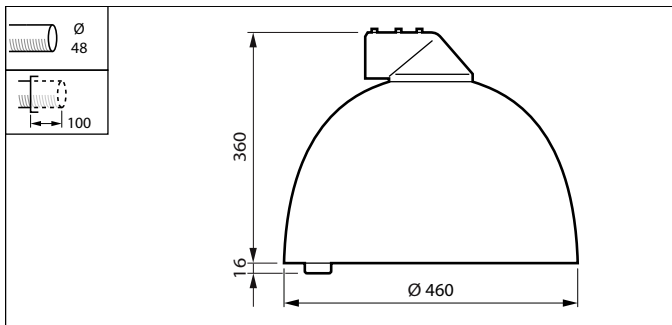

Copenhagen City LED gen2, stor och megastor

Versions

Copenhagen City LED gen2 large
with suspended fixation

Måttskiss