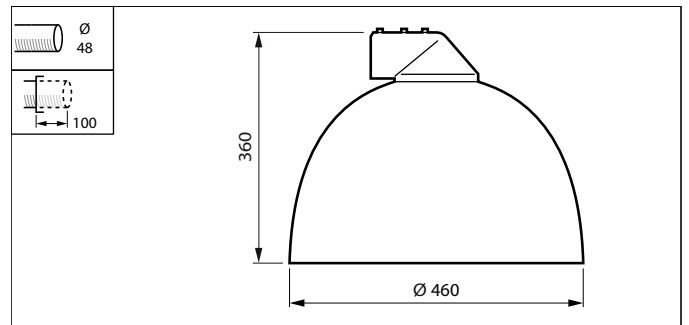

Copenhagen City LED gen2, stor och megastor

Versions

Copenhagen City LED gen2 large
with suspended fixation

Måttskiss