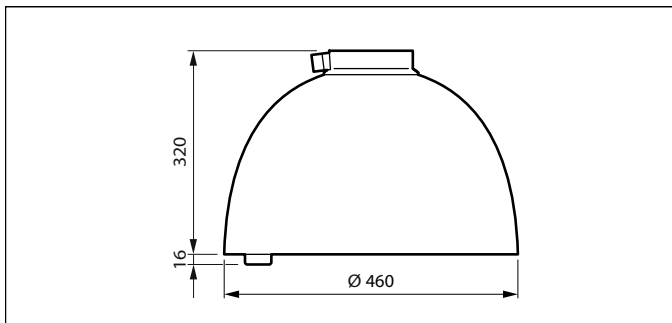

Versions

Copenhagen City LED gen2 large
with side entry fixation

Copenhagen City LED gen2 large
with suspended fixation

Målskisse

Copenhagen City LED gen2 stor og megastor

Målskisse

Generell informasjon

Driver inkludert	Ja
Lyskilden kan byttes ut	Ja
Antall utstyrsenheter	1 enhet
Service Tag	Ja