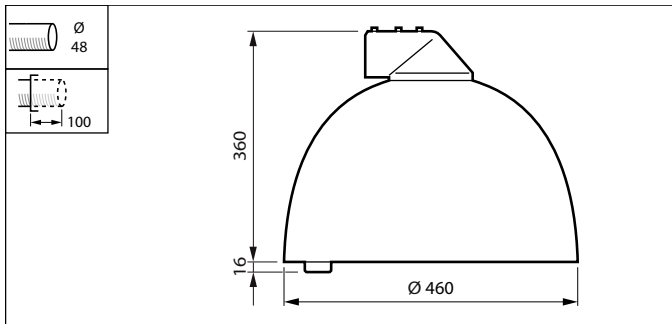

Versions

Copenhagen City LED gen2 large
with side entry fixation

Copenhagen City LED gen2 large
with suspended fixation

Målskisse

Copenhagen City LED gen2 stor og megastor

Målskisse

Generell informasjon

Driver inkludert	Ja
Lyskilden kan byttes ut	Ja
Antall utstyrsenheter	1 enhet
Service Tag	Ja