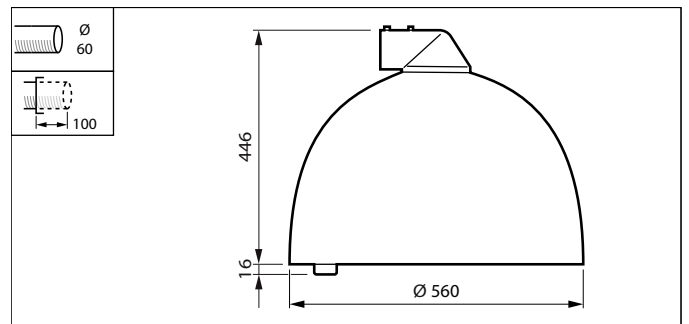

Versions

Copenhagen City LED gen2 large
with side entry fixation

Copenhagen City LED gen2 large
with suspended fixation

Målskisse

Copenhagen City LED gen2 stor og megastor

Målskisse

Generell informasjon

Driver inkludert	Ja
Lyskilden kan byttes ut	Ja
Antall utstyrsenheter	1 enhet
Service Tag	Ja