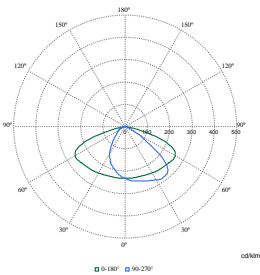

Copenhagen City LED gen2 stor og megastor

Order Code	Full Product Name	Andel driversvikt ved 5000 timer
919008634402	BDS762 LED100/830II GL-MDW CLOLS850 C10K	0,01 %
919008634407	BDS763 LED110/830II GL-MDW CLOLS850 C10K	0,01 %
919008634409	BRS762 LED60/830IIGL-MDW CLO-LS850SRTB	0,01 %
919008634408	BSS763LED110/830 II GL-MDW CLOLS850 SRTB	0,01 %

Order Code	Full Product Name	Andel driversvikt ved 5000 timer
919008634806	BRS763 LED140/722 II MDW GR SRTB 10 60S	-
919008634401	BRS762 LED60/830II GL-MDW CLO-LS850 C10K	0,01 %
919008634403	BSS762 LED100/830II GL-MDW CLOLS850 SRTB	0,01 %

Produktdata

Order Code	Full Product Name	Produktseriekode
919008634402	BDS762 LED100/830II GL-MDW CLOLS850 C10K	BDS762
919008634407	BDS763 LED110/830II GL-MDW CLOLS850 C10K	BDS763
919008634409	BRS762 LED60/830IIGL-MDW CLO-LS850SRTB	BRS762
919008634408	BSS763LED110/830 II GL-MDW CLOLS850 SRTB	BSS763

Order Code	Full Product Name	Produktseriekode
919008634806	BRS763 LED140/722 II MDW GR SRTB 10 60S	BRS763
919008634401	BRS762 LED60/830II GL-MDW CLO-LS850 C10K	BRS762
919008634403	BSS762 LED100/830II GL-MDW CLOLS850 SRTB	BSS762

Polar Wide Diagrams

Polar Normal (separate) - BRS7621 - 919008634401