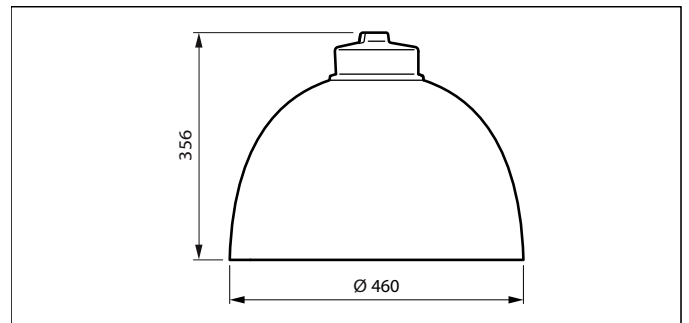

Copenhagen City LED gen2 stor og megastor

Versions

Copenhagen City LED gen2 large
with side entry fixation

Copenhagen City LED gen2 large
with suspended fixation

Målskisse