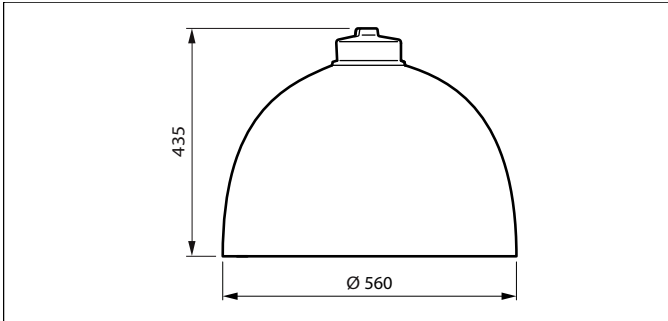

Copenhagen City LED gen2 stor og megastor

Målskisse

Generell informasjon

Driver inkludert	Ja
Lyskilden kan byttes ut	Ja
Antall utstyrsenheter	1 enhet
Service Tag	Ja

Teknisk belysning

Lysstrålespredning fra armatur	-
Utendørs optikktipe	Metronomis, bredstrålet
Oppover lyseffektforhold	0

Drift og elektronikk

Surge Protection (Common/ Differential)	Overspenningsver nnivå inntil 6 kV differensialmodus og 6 kV fellesmodus

Kontroller og dimming

Kan dimmes	Ja

Mekanikk og innfatning

Type optisk deksel	Flatt glass
Ingress beskyttelseskode	IP66
Standardvinkel sidemontering	0°
Standardvinkel på stolpetoppen	0°

Godkjenning og bruksområde

CE-merke	Ja
Brennbarhetsmerke	-

Generell informasjon

Order Code	Full Product Name	Lampefamiliekode
919008634402	BDS762 LED100/830II GL-MDW CLOLS850 C10K	LED100
919008634407	BDS763 LED110/830II GL-MDW CLOLS850 C10K	LED110
919008634409	BRS762 LED60/830IIGL-MDW CLO-LS850SRTB	LED60
919008634408	BSS763LED110/830 II GL-MDW CLOLS850 SRTB	LED110
919008634806	BRS763 LED140/722 II MDW GR SRTB 10 60S	LED140
919008634401	BRS762 LED60/830II GL-MDW CLO-LS850 C10K	LED60
919008634403	BSS762 LED100/830II GL-MDW CLOLS850 SRTB	LED100

Teknisk belysning