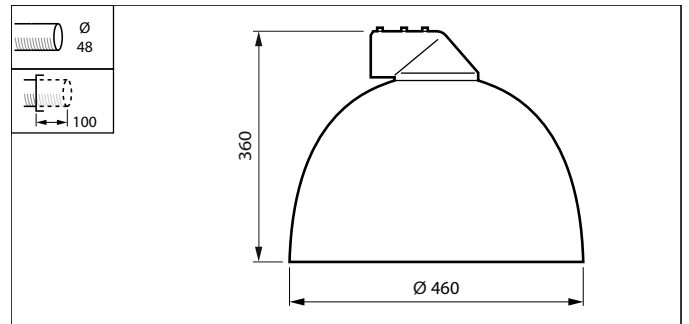

Versions

Copenhagen City LED gen2 large
with side entry fixation

Copenhagen City LED gen2 large
with suspended fixation

Målskisse

Copenhagen City LED gen2 stor og megastor

Målskisse

Generell informasjon

Driver inkludert	Ja
Lyskilden kan byttes ut	Ja
Antall utstyrsenheter	1 enhet
Service Tag	Ja