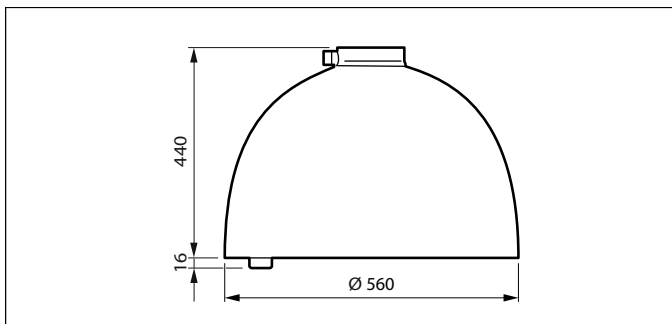

Versions

Copenhagen City LED gen2 large
with side entry fixation

Copenhagen City LED gen2 large
with suspended fixation

Målskisse

Copenhagen City LED gen2 stor og megastor

Målskisse

Generell informasjon

Driver inkludert	Ja
Lyskilden kan byttes ut	Ja
Antall utstyrsenheter	1 enhet
Service Tag	Ja