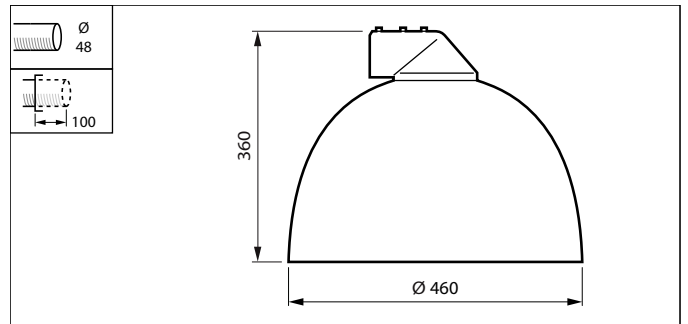

Mittapiirros