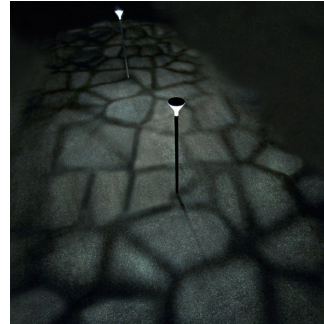

OPDP_BDS650i_0055-
Detail photo

Algemene informatie

Type lichtbron	LED80 [LED module 8000 lm]
Lichtbron vervangbaar	Ja
Aantal VSA's	1 unit
Driver/VSA inbegrepen	Ja
Servicetag	Ja

Gegevens lichttechniek

Lichtvervuiling naar boven (ULR)	4,92
Lichtstroom	6.720 lm
Gecorreleerde kleurtemperatuur (nom.)	2200 K
Kleurweergave-index (CRI)	70
Kleur lichtbron	722 warmwit
Bundelspreiding armatuur	48° x 66°
Type optiek buiten	Metronomis-lichtverdeling middelbreed

Bedrijfs- en elektrische gegevens

Energieverbruik	64 W
Surge Protection (Common/ Differential)	Beschermingsniveau tegen schakelpieken tot 10 kV