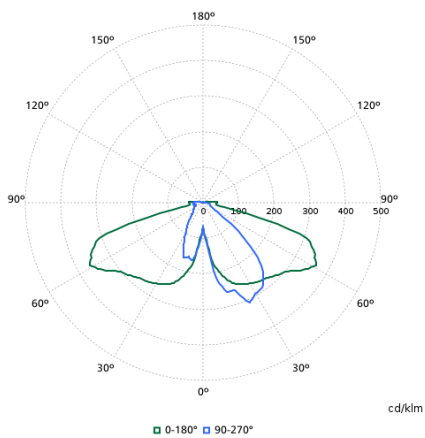

Dimbaarheid en regelsystemen

Dimbaar	Ja
Maximaal dimniveau	Stel schema's en routines in

Eigenschappen behuizing en afmetingen

Kleur behuizing	Grijs
Beschermingsklasse	IP 66 [Bescherming tegen binnendringen van stof, straalwaterdicht]
IK-classificatie	IK10 [20 J, vandalismebestendig]
Standaard kantelhoek opzetmontage	-
Standaard kantelhoek opschuifmontage	-
Type lichtkap	Polycarbonaat schaal/lichtkap

Keurmerken en classificaties

Brandbaarheidsmarkering	-
CE-markering	Ja

Productgegevens

Code productfamilie	BDS670 [METRONOMIS LED CONE FLUID]

Polar normal diagrammen

BDS650I - 910925868198