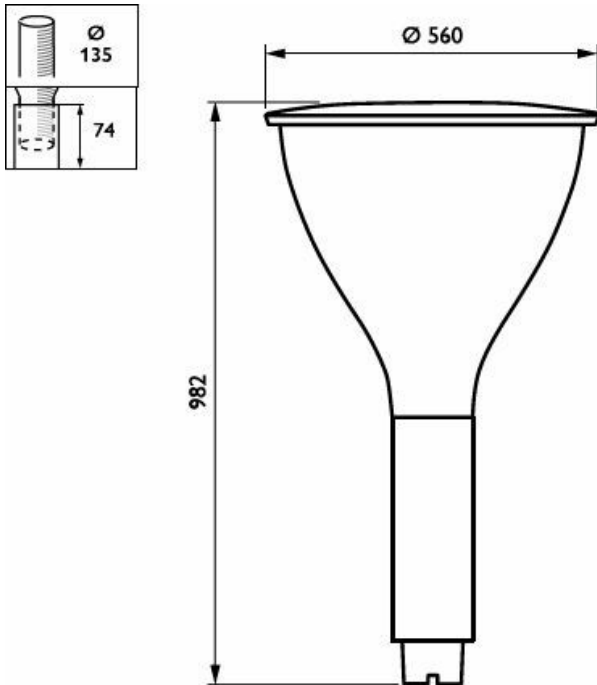

OPDP_BDS650i_0049-
Detail photo

Maatschets

BDS670 LED80/722 | MDM SRT 60

Productgegevens

OPDP_BDS650i_0009-
Detail photo

OPDP_BDS650i_0011-
Detail photo

OPDP_BDS650i_0045-
Detail photo

OPDP_BDS650i_0047-
Detail photo