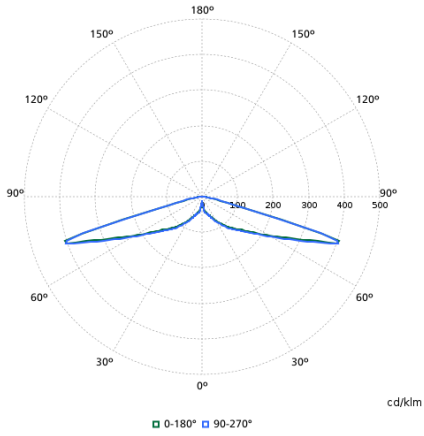

Productgegevens

Code productfamilie

BDS650 [METRONOMIS LED TORCH]

Polar normal diagrammen

BDS650I - 910925868147