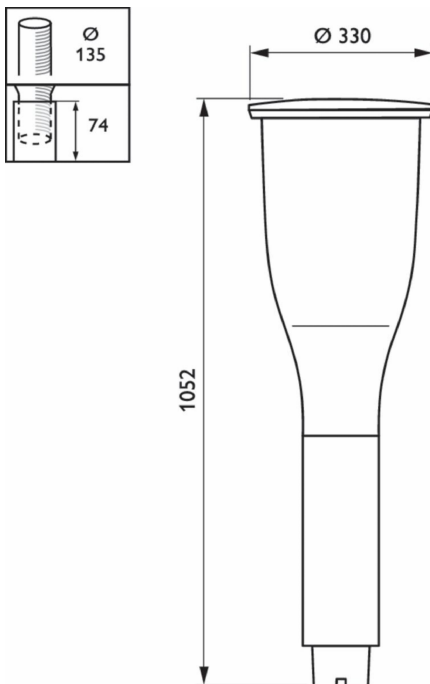

Voordelen

- Veelzijdig design voor brede toepasbaarheid
- Groot lichtbereik voor zowel laagvermogen als hoogvermogen applicaties
- Unieke lichtsfeer door innovatieve lichteffecten

Applications

- Stadscentra en pleinen
- Commerciële en zakencentra
- Woonwijken en architecturale omgevingen

Versions

OPPR BDS650i 0001

Kenmerken

- Een heel palet van verlichtingseffecten op de grond of op binnen- of buitenkant van de schaal maakt het mogelijk verschillende sferen te scheppen en ervoor te zorgen dat straten en stadsbeelden zich visueel onderscheiden
- Alle voordelen van LEDGINE (hoge energiebesparingen, praktisch en opwaardeerbaar, behoud van uitstekende lichtkwaliteit gedurende de levensduur, veelzijdig toepasbaar)
- Vijf bijbehorende aluminium en houten masten (hoogten van 3,5 en 4 meter) versterken de pure, eenvoudige stijl van de armaturen

Metronomis LED Fluid featuring a signature washlight effect to create ambiance

Maatschets

BDS650 LED40-4S/740 | MDS D9 STD 76