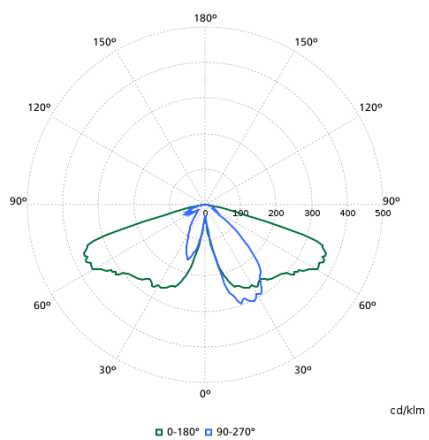

Polar normal diagrams

BDS490I - 912300060042