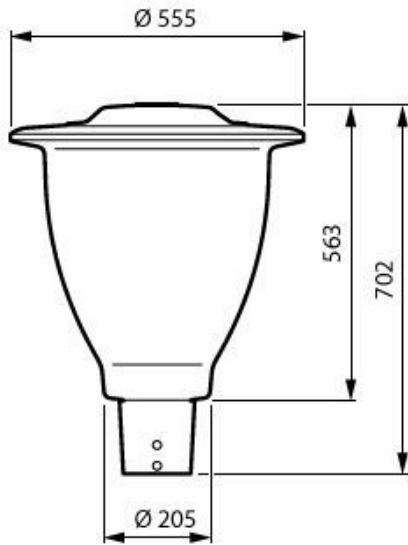

Rozmerový obrázok

BDS492 LED70/730 II DM-PCN GRB GR 60 C6