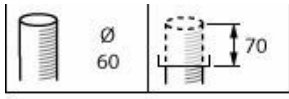

Rozmerový obrázok

BDS492 LED70/730 II DM-PCN GRB GR 60 C6