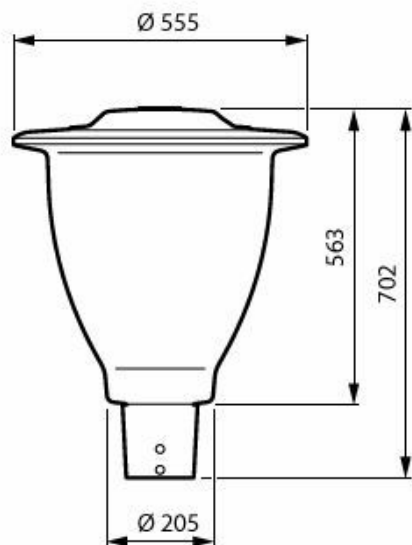

Maatschets

BDS492 LED20/730 PSU I DM GRB GR N 60