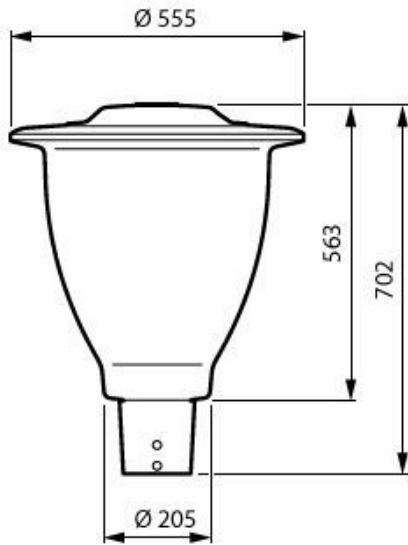

Maatschets

BDS492 LED20/730 PSU I DM GRB GR N 60