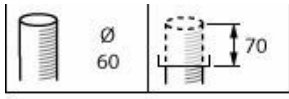

Maatschets

BDS492 LED20/730 PSU I DM GRB GR N 60