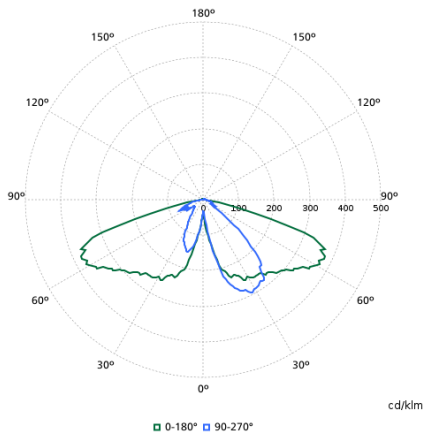

Polar normal diagrammen

BDS490I - 912300060273