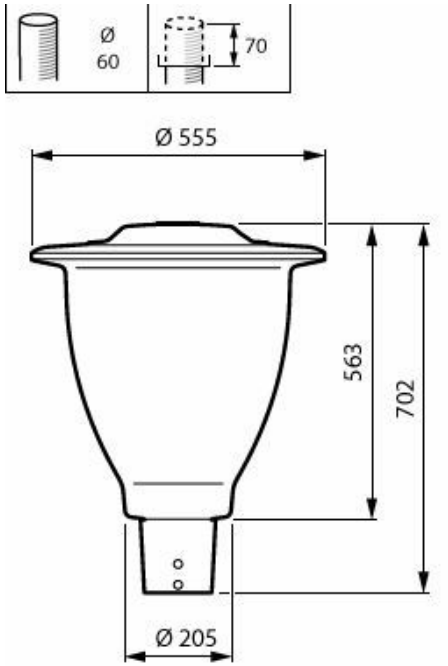

Méretezett rajza

BDS492 LED70/730 II DM-PCN GRB GR 60 C6

Termék részletei

CityCharm Fluid

Általános információ

Lámpacsatlád kódja	LED70 [LED module 7000 lm]
Cserélhető fényforrás	Igen
Előtét egységek száma	1 egység
Előtét mellékelve	Igen
Szervizcímke	Igen