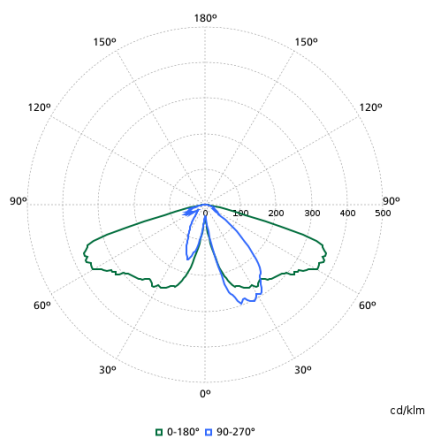

Polar normal diagrams

BDS490I - 912300060042