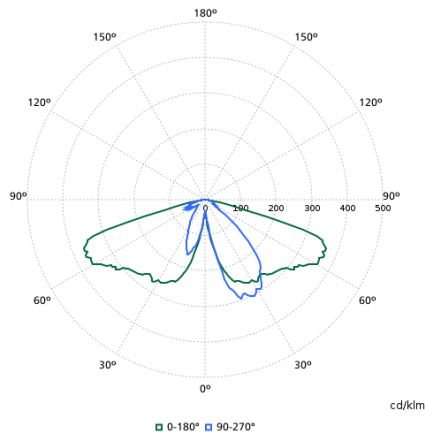

BDS490I - 912300060042