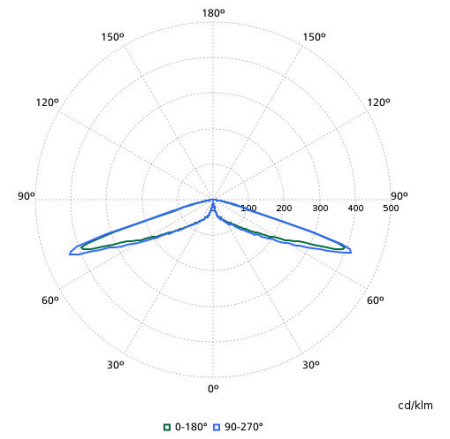

## Polar normal diagrams

BDS490I - 912300060043

BDS490I - 912300060042

BDS490I - 912300060041

BDS490I - 912300060273