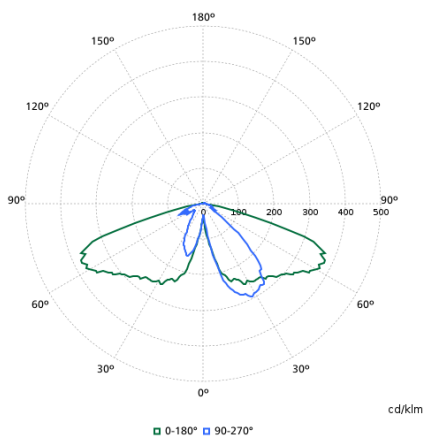

## Polar normal diagrams

BDS490I - 912300060043

BDS490I - 912300060042

BDS490I - 912300060041

BDS490I - 912300060273