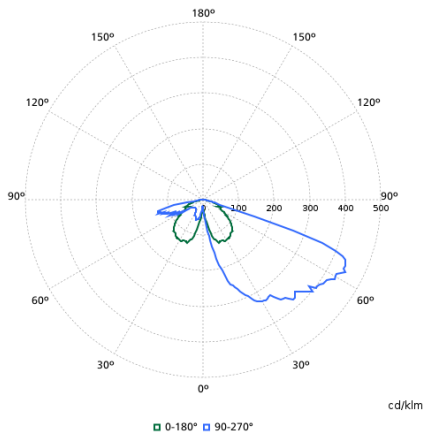

Polar normal diagrams

BDS490I - 912300060043