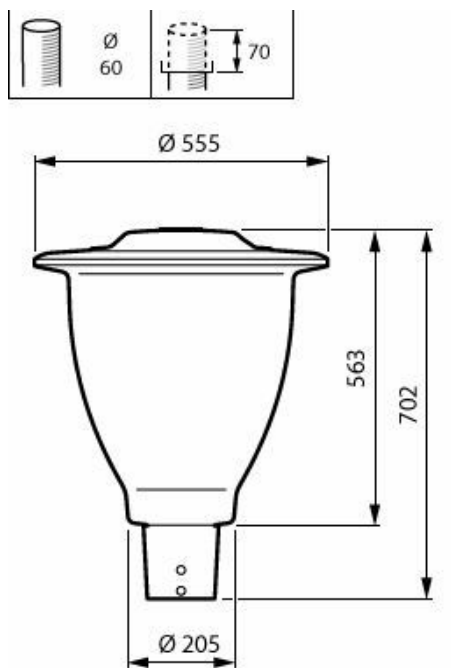

Rozměrové výkresy

BDS492 LED70/730 II DM-PCN GRB GR 60 C6

Detaily o výrobku

CityCharm Fluid

Obecné informace

Kód řady svítidel	LED70 [LED module 7000 lm]
Vyměnitelný světelný zdroj	Ano
Počet předřadňkových jednotek	1 jednotka
Včetně předřadníku	Ano
Servisní štítek	Ano