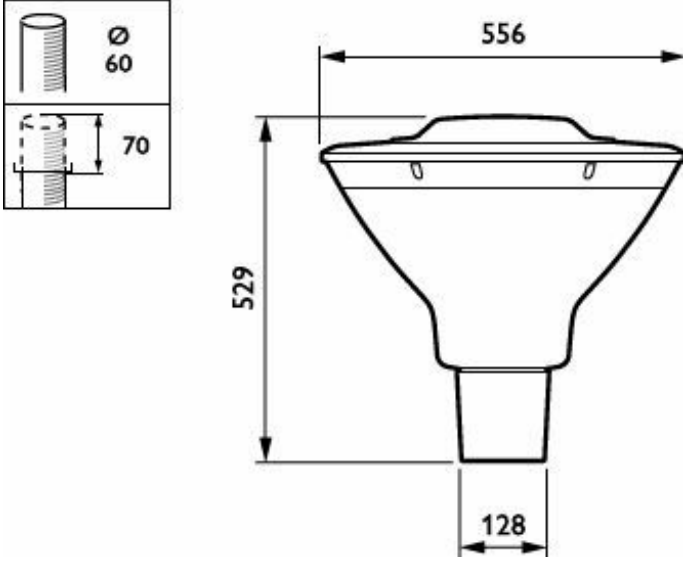

[DIMENSIONALDRAWING]

BDS491 CG25-/730 II S GR 60