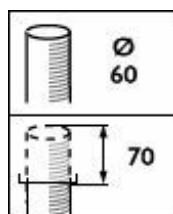

Måttskiss

BDS491 CG25-/730 II S GR 60