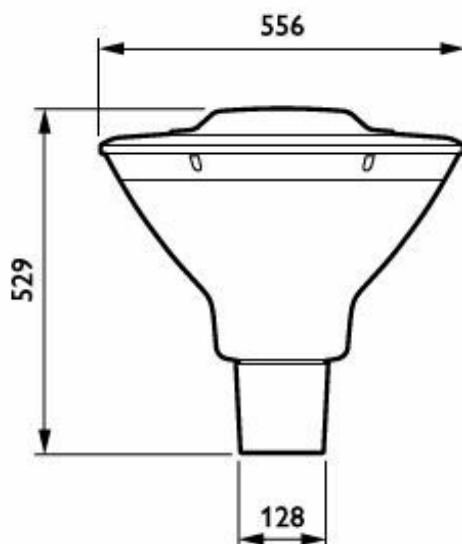

Applications

- Bostadsområden
- Gångvägar och cykelbanor
- Parker och avenyer

Versions

CityCharm Cone with Clearguide and top Zhaga socket

Funktioner

- Ett urval av armaturformer, färg effekter, stolpar och fästen
- Ljusspridande verktyg för visuell komfort, färgade inlägg för att förbättra miljön
- Ett stort urval av ljusflöden och optik för maximal effektivitet på alla belysningsnivåer
- Välj mellan färgtemperaturer och färgåtergivning för olika atmosfärer: 2 200 K, 2 700 K, 3 000 K och 4 000 K
- Effektivitet på upp till 144 lm/W
- Cordoba- och Fluid-versioner finns med ULR < 1 %
- Livslängd upp till 100 000 timmar @L96 B10
- 5 års standardgaranti (möjlighet att förlänga upp till 10 år)

Måttskiss

BDS491 CG25-/730 II S GR 60

Produktinformation

CityCharm_Cordoba_Cone
-BDS490_BDS491_DGR-
DPO2.tif

CityCharm Cone with
Clearguide

Allmän information

Lampfamiljskod	CG25 [LED module, system flux 2500 lm]
Utbytbar ljuskälla	Ja
Antal driftdonsenheter	1 enhet
Driftdon	EB [Elektroniskt]
Driftdon ingår	Ja
Service tag	Ja