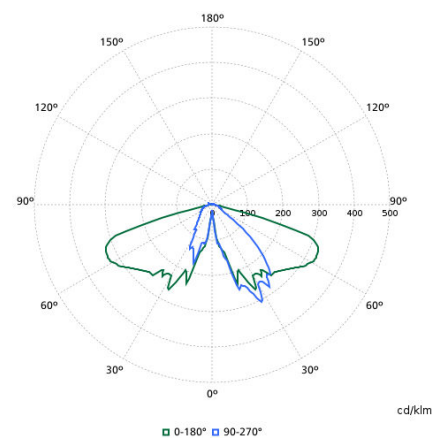

BDS490I - 912300024693