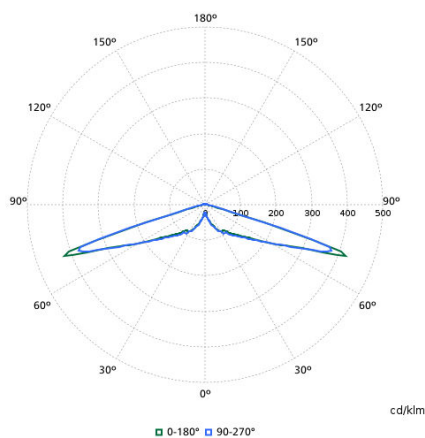

BDS490I - 912300024687