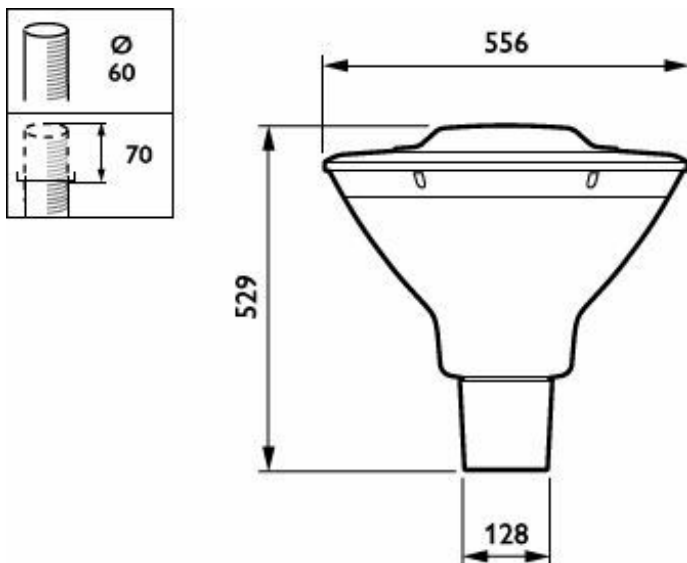

Rozmerový obrázok

BDS491 LED30-/830 II DM GRB GR 60