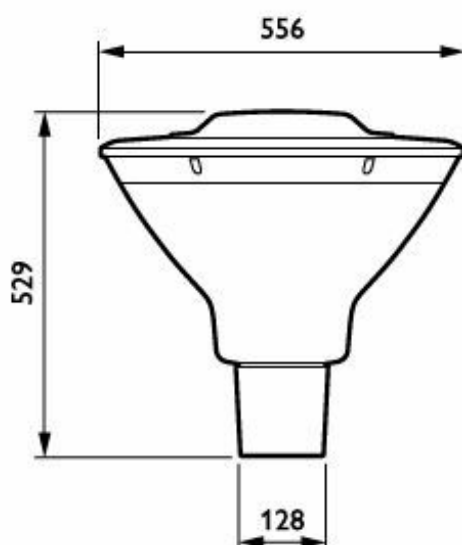

Målskisse

BDS491 CG25-/730 II S GR 60

Produkt detaljer

CityCharm_Cordoba_Cone
-BDS490_BDS491_DGR-
DPO2.tif

CityCharm Cone with
Clearguide

Generell informasjon

Lampefamiliekode	CG25 [LED module, system flux 2500 lm]
Lyskilden kan byttes ut	Ja
Antall utstyrsenheter	1 enhet
Forkobling	EB [Elektronisk]
Driver inkludert	Ja
Service Tag	Ja