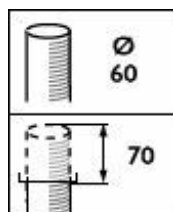

Målskisse

BDS491 CG25-/730 II S GR 60