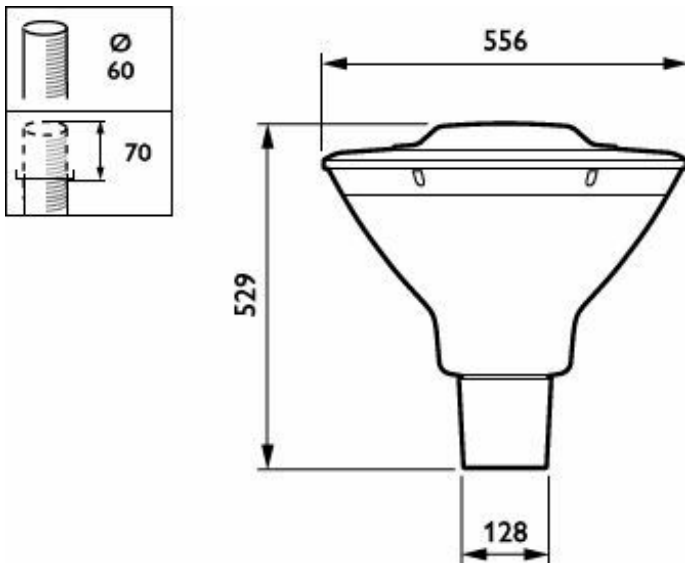

Maatschets

BDS491 LED70-/830 | S GRB GR 60

Algemene informatie

Lichtbron vervangbaar	Ja
Aantal VSA's	1 unit
Driver/VSA inbegrepen	Ja
Servicetag	Ja

Gegevens lichttechniek

Bundelspreiding armatuur	360°

Dimbaarheid en regelsystemen

Dimbaar	Nee
Maximaal dimniveau	Niet van toepassing

Eigenschappen behuizing en afmetingen

Kleur behuizing	Grijs
Beschermingsklasse	IP 66 [Bescherming tegen binnendringen van stof, straalwaterdicht]
IK-classificatie	IK10 [20 J, vandalismebestendig]
Standaard kantelhoek opzetmontage	0°
Standaard kantelhoek opschuifmontage	0°
Type lichtkap	Polycarbonaat schaal/lichtkap