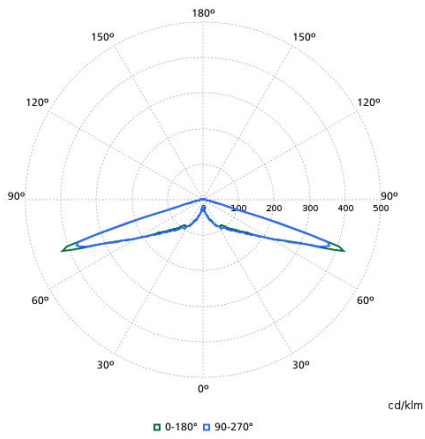

Polar normal diagrammen

BDS490I - 912300024687