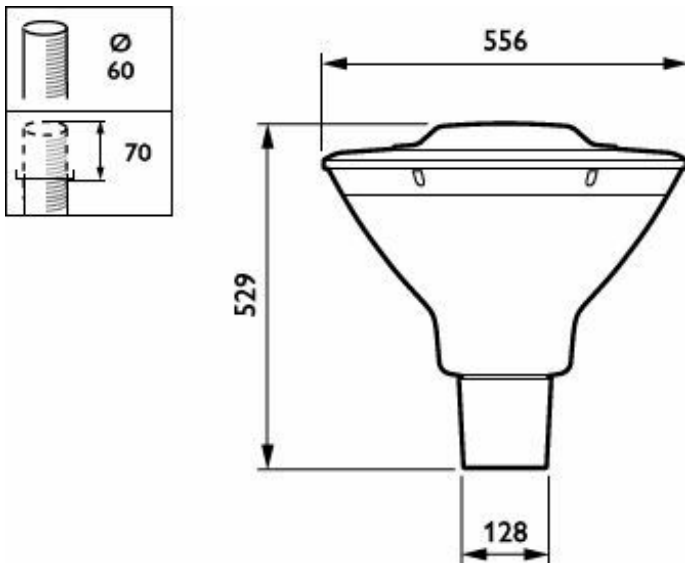

Maatschets

BDS491 LED100-/740 I DM GRB DF-S GR CLO

Algemene informatie

Lichtbron vervangbaar	Ja
Aantal VSA's	1 unit
Driver/VSA inbegrepen	Ja
Servicetag	Ja

Gegevens lichttechniek

Bundelspreiding armatuur	360°

Dimbaarheid en regelsystemen

Dimbaar	Nee
Maximaal dimniveau	Niet van toepassing

Eigenschappen behuizing en afmetingen

Kleur behuizing	Grijs
Beschermingsklasse	IP 66 [Bescherming tegen binnendringen van stof, straalwaterdicht]
IK-classificatie	IK10 [20 J, vandalismebestendig]
Standaard kantelhoek opzetmontage	0°
Standaard kantelhoek opschuifmontage	0°
Type lichtkap	Polycarbonaat schaal/lichtkap