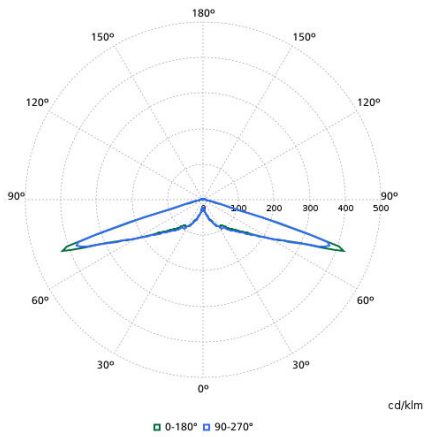

Polar normal diagrammen

BDS490I - 912300024687