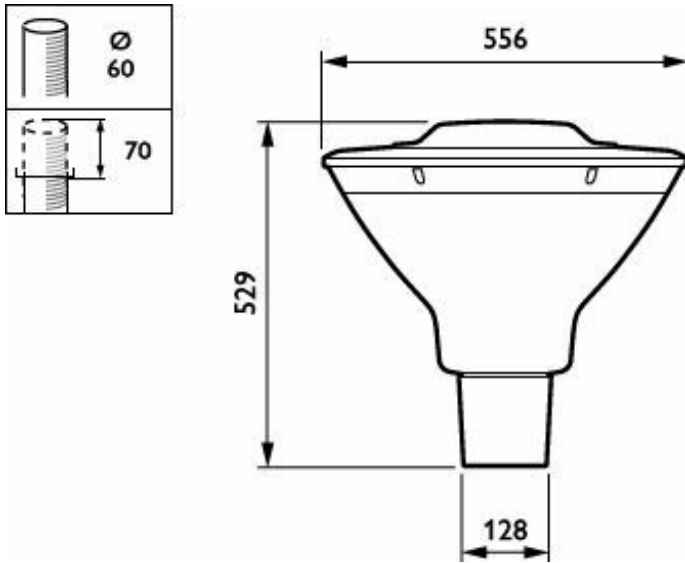

Mittapiirros

BDS491 CG25-/730 II S GR 60

Tuotetiedot

CityCharm_Cordoba_Cone
-BDS490_BDS491_DGR-
DPO2.tif

CityCharm Cone with
Clearguide

Yleistä tietoa

Lampputuoteperheen koodi	CG25 [LED module, system flux 2500 lm]
Valonlähde vaihdettavissa	Kyllä
Liitäntälaitteiden lukumäärä	1 yksikkö
Perinteisen lampun liitäntälaitte	EB [Elektroninen]
Liitäntälaitte sisältyy toimitukseen	Kyllä
Huoltotunniste	Kyllä