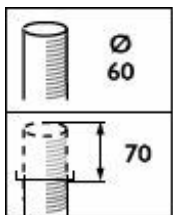

Målskitse

BDS491 CG25-/730 II S GR 60

Oplysninger om produktet

CityCharm_Cordoba_Cone
-BDS490_BDS491_DGR-
DPO2.tif

CityCharm Cone with
Clearguide

Generelle oplysninger

Kode for lampeserie	CG25 [LED module, system flux 2500 lm]
Udsiftelig lyskilde	Ja
Antal forkoblingsenheder	1 enhed
Forkobling	EB [Elektronisk]
Driver inkluderet	Ja
Service-kode	Ja