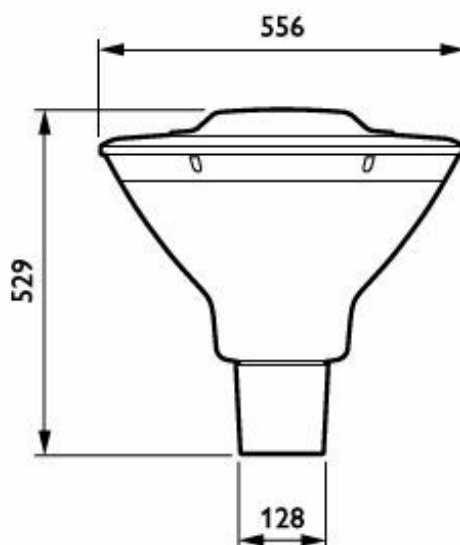

Målskitse

BDS491 CG25-/730 II S GR 60

Oplysninger om produktet

CityCharm_Cordoba_Cone
-BDS490_BDS491_DGR-
DPO2.tif

CityCharm Cone with
Clearguide

Generelle oplysninger

Kode for lampeserie	CG25 [LED module, system flux 2500 lm]
Udsiftelig lyskilde	Ja
Antal forkoblingsenheder	1 enhed
Forkobling	EB [Elektronisk]
Driver inkluderet	Ja
Service-kode	Ja