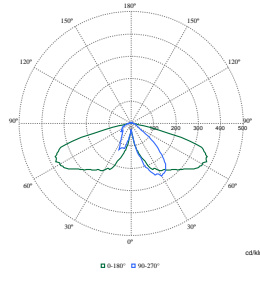

Çalıştırma ve Elektrik

Order Code	Full Product Name	Güç Tüketimi
20197200	BDS490 LED70-/830 II DM GRB GR 60	53 W

Order Code	Full Product Name	Güç Tüketimi
93920800	BDS490 CG25-/730 II A GR D11 76	22 W

Onay ve Uygulama

Order Code	Full Product Name	Ateşleme teli testi
20197200	BDS490 LED70-/830 II DM GRB GR 60	-

Order Code	Full Product Name	Ateşleme teli testi
93920800	BDS490 CG25-/730 II A GR D11 76	Sıcaklık 650 °C, süre 5 sn

Zaman İçindeki Performansı (IEC Uyumlu)

Order Code	Full Product Name	5000 saatte sürücü arıza oranı
20197200	BDS490 LED70-/830 II DM GRB GR 60	-

Order Code	Full Product Name	5000 saatte sürücü arıza oranı
93920800	BDS490 CG25-/730 II A GR D11 76	0,05 %

Polar Wide Diagrams

Polar Normal (separate) - BDS490I -
910505017425

Polar Normal (separate) - BDS490I -
912300024689