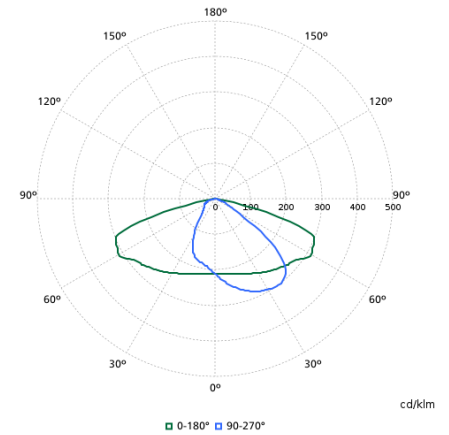

Svetelné technické

Pomer svetla vyžarovaného nahor	0
Svetelný tok	5 127 lm
Náhradná teplota chromatickosti (nom.)	3000 K
Index podania farieb (CRI)	70
Farba svetelného zdroja	730 teplá biela
Rozptyl svetelného lúča svietidla	50° - 4° x 123°
Typ optiky, exteriér	Stredný rozptyl verzia 24, Performance (pre 5050)

Polar normal diagrams

912300060806

912300060808

912300060807

912300060805