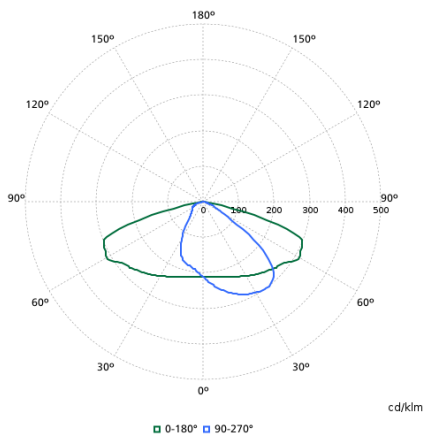

Svetelné technické

Pomer svetla vyžarovaného nahor	0
Svetelný tok	5 127 lm
Náhradná teplota chromatickosti (nom.)	3000 K
Index podania farieb (CRI)	70
Farba svetelného zdroja	730 teplá biela
Rozptyl svetelného lúča svietidla	50° - 4° x 123°
Typ optiky, exteriér	Stredný rozptyl verzia 24, Performance (pre 5050)

Polar normal diagrams

912300060806

912300060808

912300060807

912300060805