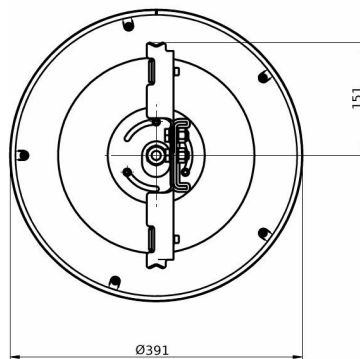

Rozmerový obrázok

BSS301 LED60/730-1P DM16P SRT C

Všeobecné informácie

Kód radu svetelného zdroja	LED60 [LED module 6000 lm]
Počet jednotiek predradníka	1 jednotka
Vrátane napájača	Áno

Svetelné technické

Pomer svetla vyžarovaného nahor	0
Svetelný tok	5 127 lm
Náhradná teplota chromatickosti (nom.)	3000 K
Index podania farieb (CRI)	70
Farba svetelného zdroja	730 teplá biela
Rozptyl svetelného lúča svietidla	50° - 4° x 123°
Typ optiky, exteriér	Stredný rozptyl verzia 24, Performance (pre 5050)

Prevádzkové a elektrické

Ochrana pred prepätím (bežný/ diferenciálny režim)	-