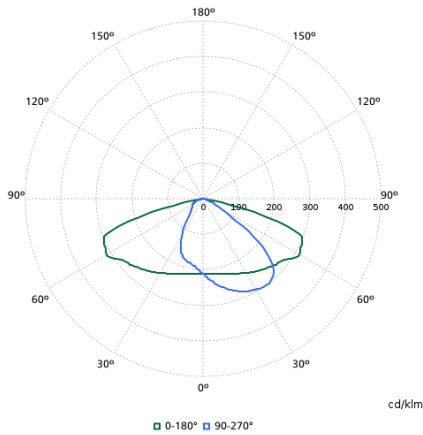

Údaje o produkte

Order Code	Full Product Name	Kód radu produktov
36961100	BSS300 LED60/730-1P DM16P G1	BSS300
36962800	BSS300 LED60/730-1P DM16P SRT G1	BSS300
36963500	BSS301 LED60/730-1P DM16P C	BSS301
36964200	BSS301 LED60/730-1P DM16P SRT C	BSS301

Polar normal diagrams

912300060806