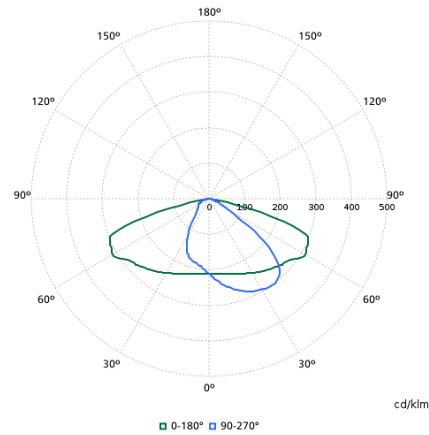

912300060808