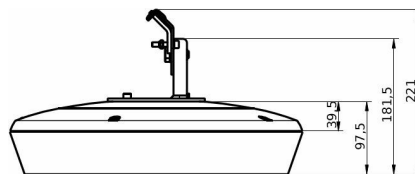

Rozmerový obrázok

BSS300 LED60/730-1P DM16P SRT G1

BSS301 LED60/730-1P DM16P SRT C

Všeobecné informácie

Kód radu svetelného zdroja	LED60 [LED module 6000 lm]
Počet jednotiek predradníka	1 jednotka
Vrátane napájača	Áno

Svetelné technické

Pomer svetla vyžarovaného nahor	0
Svetelný tok	5 127 lm
Náhradná teplota chromatickosti (nom.)	3000 K
Index podania farieb (CRI)	70
Farba svetelného zdroja	730 teplá biela
Rozptyl svetelného lúča svietidla	50° - 4° x 123°
Typ optiky, exteriér	Stredný rozptyl verzia 24, Performance (pre 5050)

Prevádzkové a elektrické

Ochrana pred prepätím (bežný/ diferenciálny režim)	-