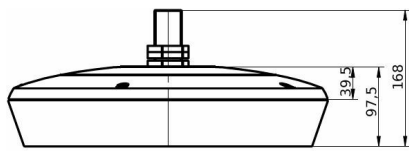

Rozmerový obrázok

BSS300 LED60/730-1P DM16P SRT G1

BSS301 LED60/730-1P DM16P SRT C

Všeobecné informácie

Kód radu svetelného zdroja	LED60 [LED module 6000 lm]
Počet jednotiek predradníka	1 jednotka
Vrátane napájača	Áno

Svetelné technické

Pomer svetla vyžarovaného nahor	0
Svetelný tok	5 127 lm
Náhradná teplota chromatickosti (nom.)	3000 K
Index podania farieb (CRI)	70
Farba svetelného zdroja	730 teplá biela
Rozptyl svetelného lúča svietidla	50° - 4° x 123°
Typ optiky, exteriér	Stredný rozptyl verzia 24, Performance (pre 5050)

Prevádzkové a elektrické

Ochrana pred prepätím (bežný/ diferenciálny režim)	-