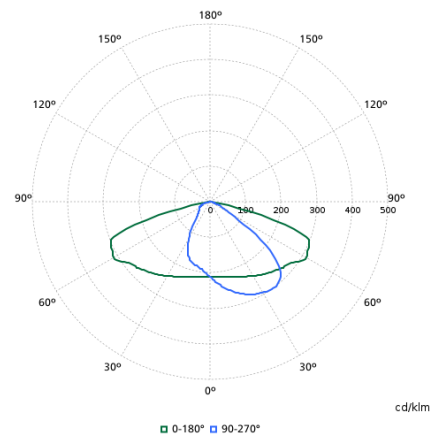

### Technikai adatok

Felfelé irányuló fényhányados	0
Fényáram	5 127 lm
Korrelált színhőmérséklet (névleges)	3000 K
Színvisszaadási index (CRI)	70
A fényforrás színe	730 meleg fehér
Lámpatest fényeloszlása	50° - 4° × 123°
Kültéri optika típusa	Közepes fényeloszlású változat 24 W-os teljesítménnyel (5050 lm esetén)

## Polar normal diagrams

912300060806

912300060808

912300060807

912300060805