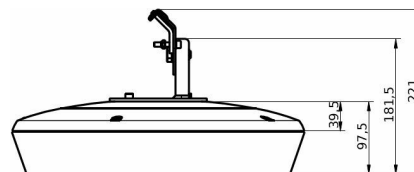

Méretezett rajza

BSS300 LED60/730-1P DM16P G1

BSS301 LED60/730-1P DM16P C

Általános információ

Lámpacsatlád kódja	LED60 [LED module 6000 lm]
Előtét egységek száma	1 egység
Előtét mellékelve	Igen

Technikai adatok

Felfelé irányuló fényhányados	0
Fényáram	5 127 lm
Korrelált színhőmérséklet (névleges)	3000 K
Színvisszaadási index (CRI)	70
A fényforrás színe	730 meleg fehér
Lámpatest fényeloszlása	50° - 4° × 123°
Kültéri optika típusa	Közepes fényeloszlású változat 24 W-os teljesítménnyel (5050 lm esetén)

Működtetés és elektronika

Túlfeszültség-védelem (közös/különbözeti)	-