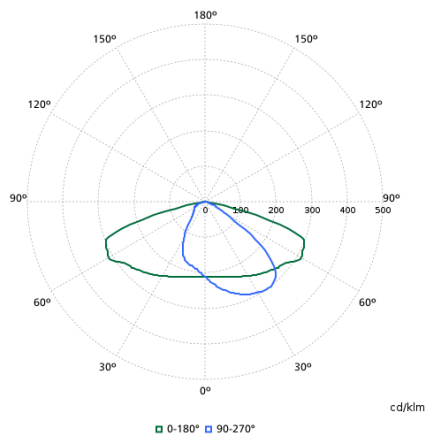

912300060808