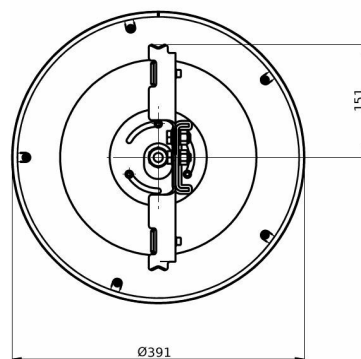

## Méretezett rajza

BSS300 LED60/730-1P DM16P G1

BSS301 LED60/730-1P DM16P C