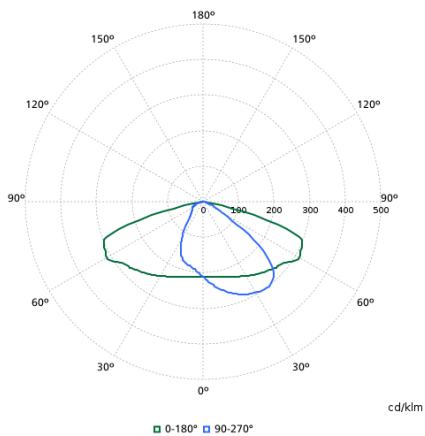

Termékadatok

Order Code	Full Product Name	Termékcsalád kódja
36961100	BSS300 LED60/730-1P DM16P G1	BSS300
36962800	BSS300 LED60/730-1P DM16P SRT G1	BSS300
36963500	BSS301 LED60/730-1P DM16P C	BSS301
36964200	BSS301 LED60/730-1P DM16P SRT C	BSS301

Polar normal diagrams

912300060806