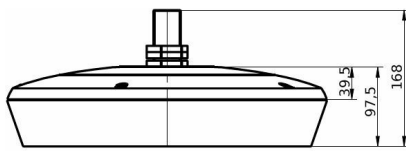

## Méretezett rajza

BSS300 LED60/730-1P DM16P G1

BSS301 LED60/730-1P DM16P C