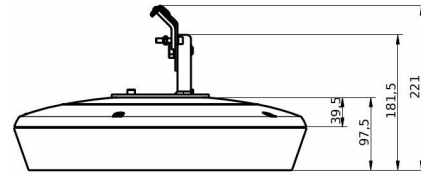

Abmessungsskizzen

BSS300 LED60/730-1P DM16P SRT G1

BSS301 LED60/730-1P DM16P SRT C

Allgemeine Informationen

Lampenfamiliencode	LED60 [LED module 6000 lm]
Anzahl Betriebsgeräte	Einheit
Betriebsgerät inklusive	Ja

Lichttechnische Daten

Nach oben gerichtete Lichtstromrate	0
Lichtstrom	5.127 lm
Ähnlichste Farbtemperatur	3000 K
Farbwiedergabeindex (CRI)	70
Farbe der Lichtquelle	730 Warmweiß
Ausstrahlungswinkel Leuchte	50° - 4° × 123°
Optiktyp im Außenbereich	Mittlere Lichtverteilung Version 24 Leistung (für 5050)

Betrieb und Elektrik

Überspannungsschutz (allgemein/ differenziell)	-