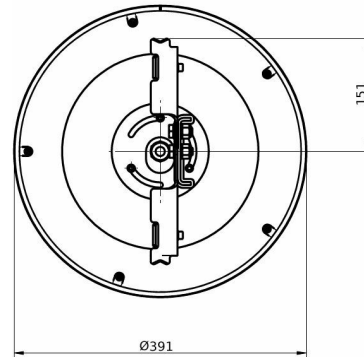

Abmessungsskizzen

BSS301 LED60/730-1P DM16P SRT C

Allgemeine Informationen

Lampenfamiliencode	LED60 [LED module 6000 lm]
Anzahl Betriebsgeräte	Einheit
Betriebsgerät inklusive	Ja

Lichttechnische Daten

Nach oben gerichtete Lichtstromrate	0
Lichtstrom	5.127 lm
Ähnlichste Farbtemperatur	3000 K
Farbwiedergabeindex (CRI)	70
Farbe der Lichtquelle	730 Warmweiß
Ausstrahlungswinkel Leuchte	50° - 4° × 123°
Optiktyp im Außenbereich	Mittlere Lichtverteilung Version 24 Leistung (für 5050)

Betrieb und Elektrik

Überspannungsschutz (allgemein/ differenziell)	-