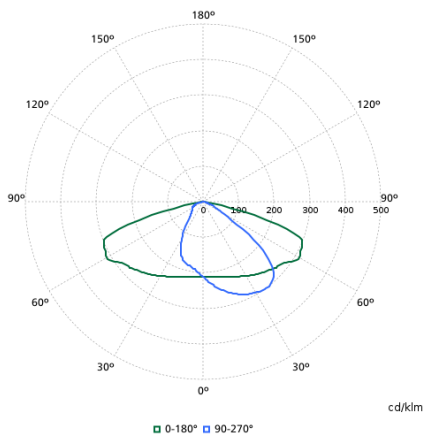

Lichttechnische Daten

Nach oben gerichtete Lichtstromrate	0
Lichtstrom	5.127 lm
Ähnlichste Farbtemperatur	3000 K
Farbwiedergabeindex (CRI)	70
Farbe der Lichtquelle	730 Warmweiß
Ausstrahlungswinkel Leuchte	50° - 4° × 123°
Optiktyp im Außenbereich	Mittlere Lichtverteilung Version 24 Leistung (für 5050)

Lichtverteilungskurve

912300060806

912300060808

912300060807

912300060805