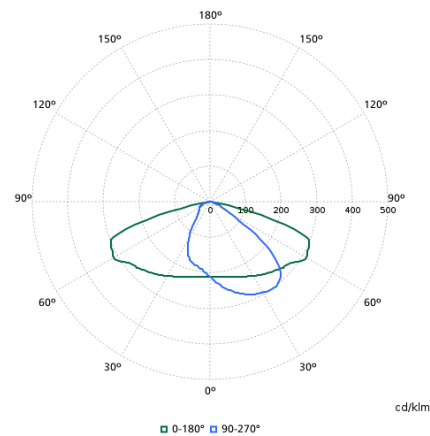

Lichttechnische Daten

Nach oben gerichtete Lichtstromrate	0
Lichtstrom	5.127 lm
Ähnlichste Farbtemperatur	3000 K
Farbwiedergabeindex (CRI)	70
Farbe der Lichtquelle	730 Warmweiß
Ausstrahlungswinkel Leuchte	50° - 4° × 123°
Optiktyp im Außenbereich	Mittlere Lichtverteilung Version 24 Leistung (für 5050)

Lichtverteilungskurve

912300060806

912300060808

912300060807

912300060805