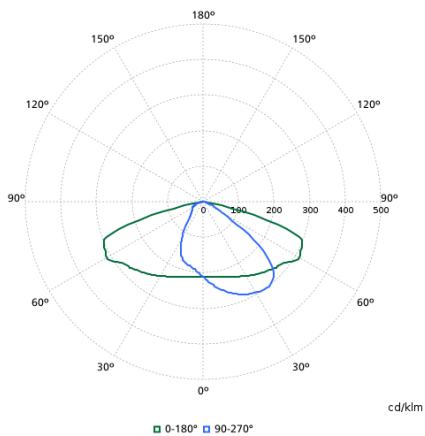

Produktdaten

Order Code	Full Product Name	Produktfamiliencode
36961100	BSS300 LED60/730-1P DM16P G1	BSS300
36962800	BSS300 LED60/730-1P DM16P SRT G1	BSS300
36963500	BSS301 LED60/730-1P DM16P C	BSS301
36964200	BSS301 LED60/730-1P DM16P SRT C	BSS301

Lichtverteilungskurve

912300060806