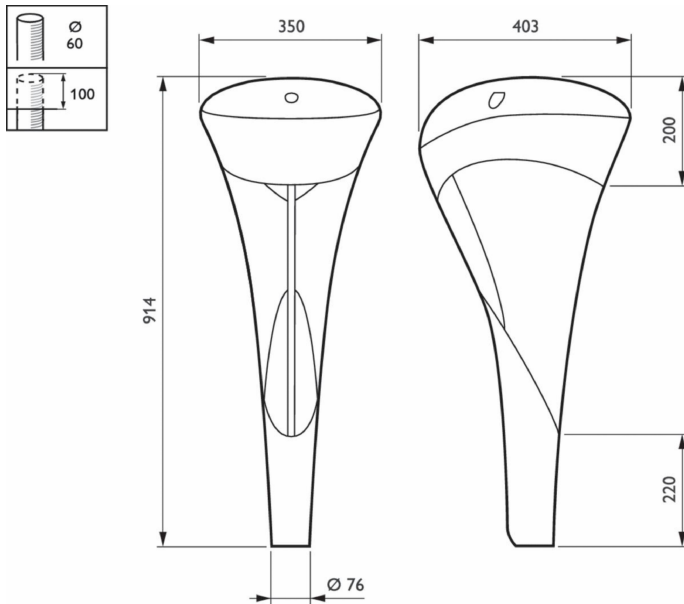

Applications

- Κατοικημένες περιοχές

Χαρακτηριστικά

- Βελτιστοποιημένα οπτικά συστήματα που παρέχουν αποδοτικό και άνετο επίπεδο φωτισμού
- Γαλακτόχρωμο προστατευτικό
- Ομοιόμορφη κατανομή φωτός

Versions

Σχεδιάγραμμα διαστάσεων