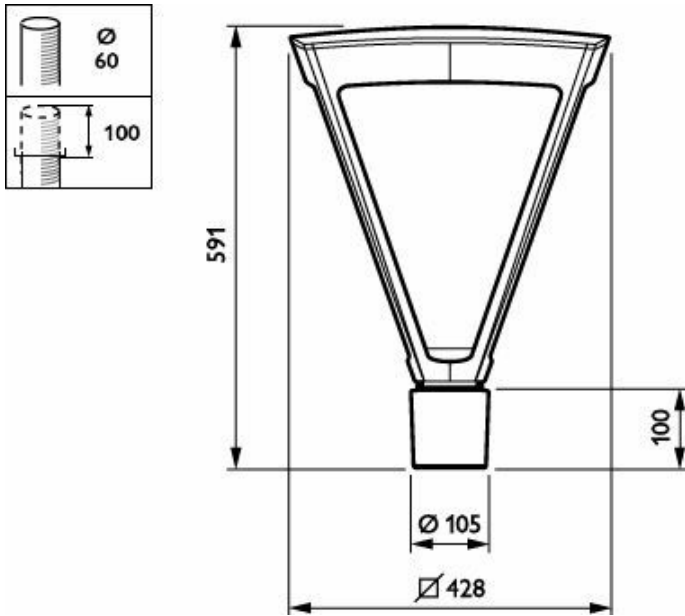

Розміри

BDP794 LED63-4S/740 II DW10 MK-WH FG BK

Загальна інформація

Код сімейства ламп	LED63 [LED module 6300 lm]
Заміна джерела світла	Так
Кількість розподільних коробок	1 шт.
Драйвер входить у комплект	Так
Service tag	Так

Світлотехнічні

Коефіцієнт висхідної світловіддачі	0,03
Світловий потік	4 320 lm
Корельована колірна температура (ном.)	4000 K
Індекс якості кольоропередачі (CRI)	70
Кількість джерел світла	20
Колір джерела світла	740 нейтральний білий
Розширення променя світла світильника	52° - 7° x 151°
Тип оптичного пристрою – зовнішній	Широкий розподіл 10