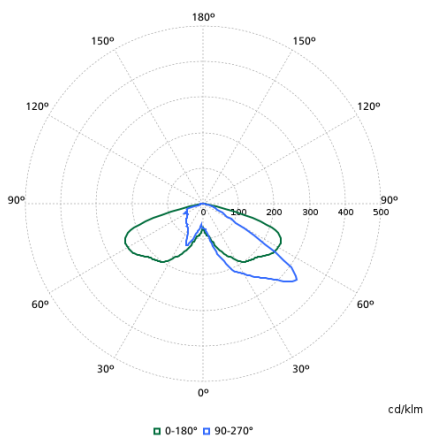

Експлуатаційні й електричні

Споживана потужність	38,5 W
Захист від стрибків напруги (загальний/диференціальний)	Рівень захисту від перенапруги до 10 кВ у диференціальному режимі та 10 кВ у загальному режимі

Елементи керування й затемнення

3 регульованою яскравістю	Ні
Максимальний рівень зменшення яскравості	Не застосовується

Механічні деталі й корпус

Колір корпусу	Чорний
Код захисту від проникнення	IP66 [Захист від проникнення пилу, стійкий до струменю води]
Код захисту від механічного впливу	IK09 [10 Дж]
Верхня частина стійки зі стандартним кутом нахилу	-
Бічний вхід зі стандартним кутом нахилу	-
Тип кришки об'єктива	Пласке скло

Затвердження й застосування

Позначка займистості	-
Знак CE	Так

Дані про виріб

Код сімейства продуктів	BDP794 [CLASSICSTREET TOP]

Polar normal diagrams

BDP794I – 912300023860