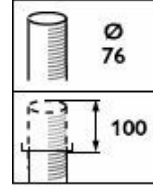

BDP794 LED53-4S/740 PSU II DS50 MK-WH GF

Genel Bilgiler

Sürücü birimi sayısı	1 ünite
Tertibat dahildir	Evet
Service etiketi	Evet

Işık Teknik Ayrıntıları

Yukarı doğru ışık çıkış oranı	0,03
Işık kaynağı sayısı	20

Mekanik ve Muhafaza

Muhafaza Rengi	Siyah
Girişime Karşı Koruma Sınıfı	IP66 [Toz girmesine karşı korumalı, püskürtmeye dayanıklı]
Standart eğim açısı üstten montaj	-
Standart devirme açısı yandan giriş	-

Onay ve Uygulama

Alev alma işareti	-
CE işareti	Evet

Ürün Verileri

Ürün ailesi kodu	BDP794 [CLASSICSTREET TOP]