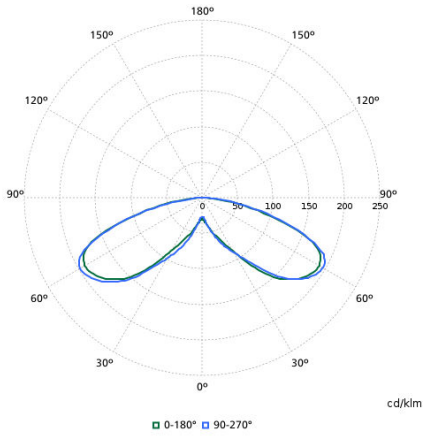

[POLARNORMALDIAGRAMS]

BDP794I - 912300023849