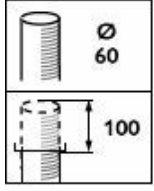

[DIMENSIONALDRAWING]

BDP794 LED42-4S/740 II DW10 MK-WH FG BK