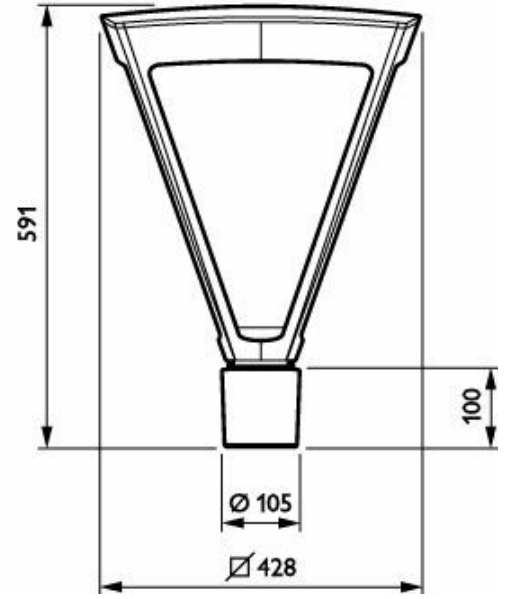

BDP794 LED53-4S/740 PSU II DS50 MK-WH GF

Genel Bilgiler

Sürücü birimi sayısı	1 ünite
Tertibat dahildir	Evet
Service etiketi	Evet

Işık Teknik Ayrıntıları

Yukarı doğru ışık çıkış oranı	0,03
Işık kaynağı sayısı	20

Mekanik ve Muhafaza

Muhafaza Rengi	Siyah
Girişime Karşı Koruma Sınıfı	IP66 [Toz girmesine karşı korumalı, püskürtmeye dayanıklı]
Standart eğim açısı üstten montaj	-
Standart devirme açısı yandan giriş	-

Onay ve Uygulama

Alev alma işareti	-
CE işareti	Evet

Ürün Verileri

Ürün ailesi kodu	BDP794 [CLASSICSTREET TOP]