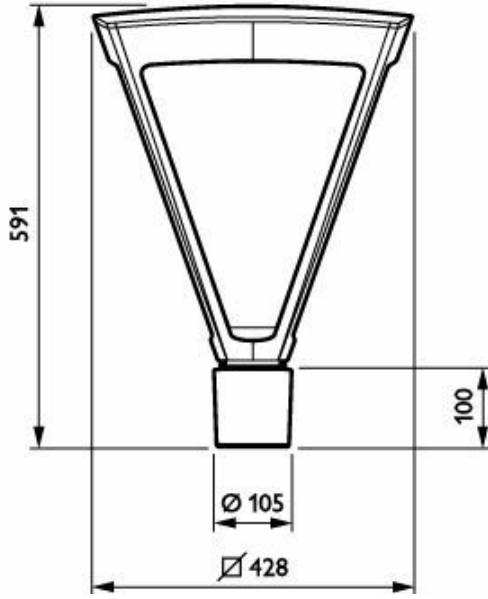

[DIMENSIONALDRAWING]

BDP794 LED42-4S/740 II DW10 MK-WH FG BK