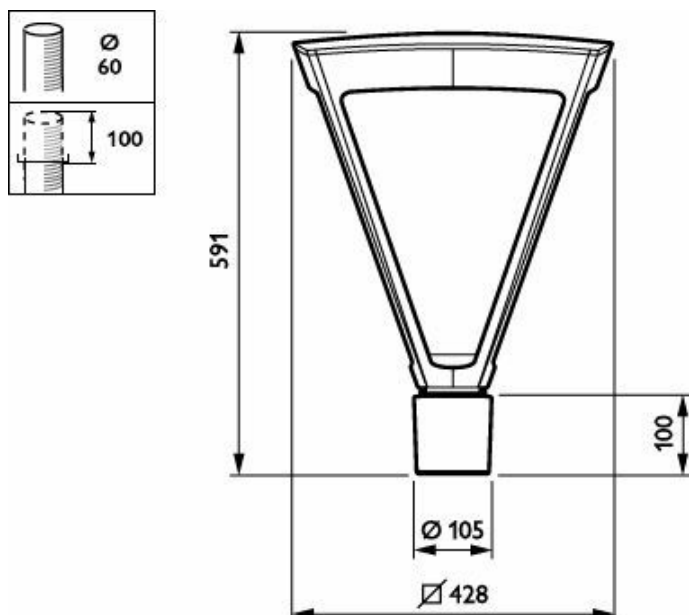

Måttskiss

BDP794 LED52-4S/830 PSU II DS50 MK-WH GF

Allmän information

Lampfamiljskod	LED52 [LED module 5200 lm]
Utbytbar ljuskälla	Nej
Antal driftdonsenheter	1 enhet
Driftdon ingår	Ja
Service tag	Ja

Ljusteknik

Uppåtriktat ljusflödesförhållande	0,03
Ljusflöde	3 172 lm
Korrelerad färgtemperatur (Nom)	3000 K
Färgåtergivningindex	80
Antal ljuskällor	20
Ljuskällans färg	830 varmvit
Armaturens ljusfördelning	152° x 155°
Optiktyp utomhus	Symmetrisk ljusfördelning 50

Drift och elektricitet

Strömförbrukning	42 W
Surge Protection (Common/Differential)	Överspänningsskydd upp till 6 kV differentiell och 8 kV common