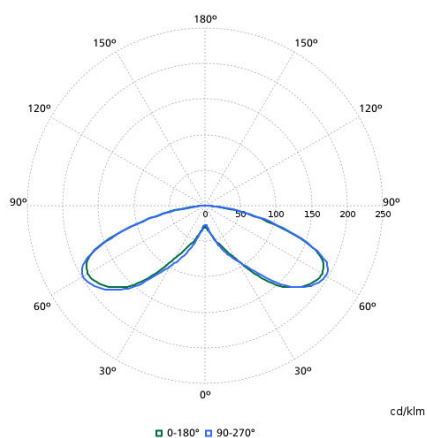

Styrenheter och dimring

Dimbar	Nej
Max. dimringsnivå	Inte tillämpbar

Mekanik och armaturhus

Armaturhusets färg	Svart
Kod för kapslingsklass	IP66 [Dammtät, skydd mot vattenstrålar]
Skyddskod för mekanisk påverkan	IK08 [5 J slagtälig]
Standardvinkel för stolptoppsmontage	-
Standardvinkel för sidoingång	-
Typ av optisk kåpa	Matt glas

Användning och godkännande

Säkerhetsmärkning, antändlighet	-
CE-märkning	Ja

Produktdata

Produktfamiljskod	BDP794 [CLASSICSTREET TOP]

Polar normal diagrams

BDP794| - 912300023850