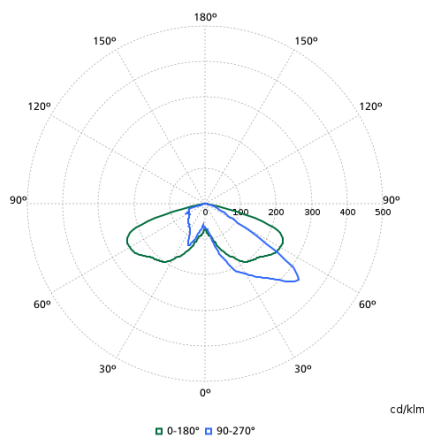

Date tehnice lumină

Order Code	Full Product Name	Flux luminos	Temperatură de culoare corelată (nom.)	Indice de redare a culorilor (IRC)	Culoare sursă de lumină	Lățime fascicul de lumină corp de iluminat	Tip optic exterior
11679800	BDP794 LED53-4S/740 PSU II DS50 MK-WH GF	3.348 lm	4000 K	70	Alb neutru 740	152° x 155°	Distribuție simetrică 50
11680400	BDP794 LED52-4S/830 PSU II DS50 MK-WH GF	3.172 lm	3000 K	80	Alb cald 830	152° x 155°	Distribuție simetrică 50
11682800	BDP794 LED42-4S/740 II DS50 MK-WH FG BK	2.898 lm	4000 K	70	Alb neutru 740	152° x 155°	Distribuție simetrică 50
11688000	BDP794 LED42-4S/740 II DW10 MK-WH FG BK	2.993 lm	4000 K	70	Alb neutru 740	52° - 7° x 151°	Distribuție largă 10
11689700	BDP794 LED53-4S/740 II DW10 MK-WH FG BK	3.796 lm	4000 K	70	Alb neutru 740	52° - 7° x 151°	Distribuție largă 10
11690300	BDP794 LED63-4S/740 II DW10 MK-WH FG BK	4.320 lm	4000 K	70	Alb neutru 740	52° - 7° x 151°	Distribuție largă 10
11691000	BDP794 LED52-4S/830 II DW10 MK-WH GF BK	3.250 lm	3000 K	80	Alb cald 830	52° - 7° x 151°	Distribuție largă 10

Polar normal diagrams

BDP794I - 912300023849

BDP794I - 912300023850

BDP794I - 912300023852

BDP794I - 912300023861

BDP794I - 912300023860

BDP794I - 912300023858

BDP794I - 912300023859