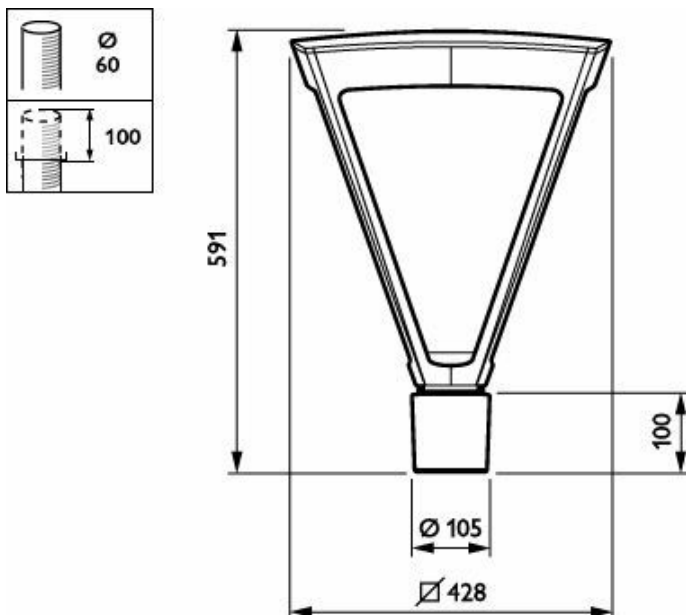

Cote

BDP794 LED42-4S/740 II DS50 MK-WH FG BK

Informații generale

Număr de unități de echipament	1 unitate
Balast inclus	Da
Etichetă de service	Da

Date tehnice lumină

Randament luminos orientat în sus	0,03
Număr de surse de lumină	20

Sistem mecanic și carcasă

Culoare carcasă	Negru
Cod protecție împotriva infiltrărilor	IP66 [Protejat împotriva pătrunderii prafului, protejat împotriva jeturilor de apă]
Unghi standard de înclinație în cap de stâlp	-
Unghi standard de înclinație pentru montare pe braț	-

Aprobare și aplicație

Marcaj de inflamabilitate	-
Marcaj CE	Da