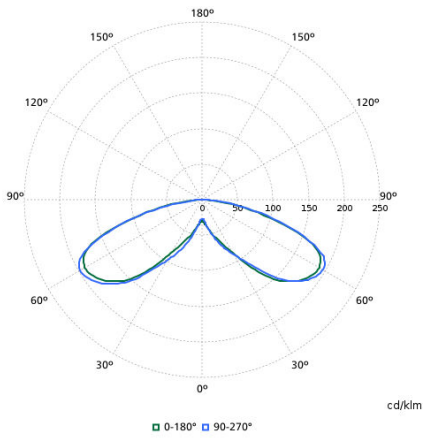

Polar normal diagrams

BDP794I - 912300023849