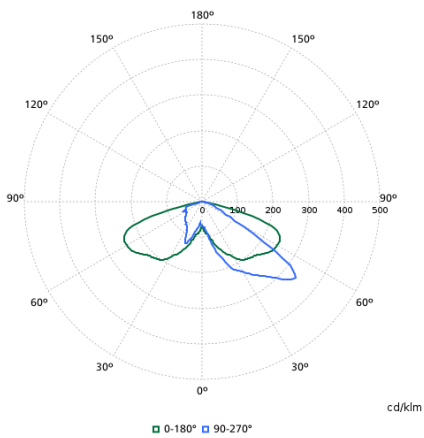

Date tehnice lumină

Order Code	Full Product Name	Flux luminos	Temperatură de culoare corelată (nom.)	Indice de redare a culorilor (IRC)	Culoare sursă de lumină	Lățime fascicul de lumină corp de iluminat	Tip optic exterior
11679800	BDP794 LED53-4S/740 PSU II DS50 MK-WH GF	3.348 lm	4000 K	70	Alb neutru 740	152° x 155°	Distribuție simetrică 50
11680400	BDP794 LED52-4S/830 PSU II DS50 MK-WH GF	3.172 lm	3000 K	80	Alb cald 830	152° x 155°	Distribuție simetrică 50
11682800	BDP794 LED42-4S/740 II DS50 MK-WH FG BK	2.898 lm	4000 K	70	Alb neutru 740	152° x 155°	Distribuție simetrică 50
11688000	BDP794 LED42-4S/740 II DW10 MK-WH FG BK	2.993 lm	4000 K	70	Alb neutru 740	52° - 7° x 151°	Distribuție largă 10
11689700	BDP794 LED53-4S/740 II DW10 MK-WH FG BK	3.796 lm	4000 K	70	Alb neutru 740	52° - 7° x 151°	Distribuție largă 10
11690300	BDP794 LED63-4S/740 II DW10 MK-WH FG BK	4.320 lm	4000 K	70	Alb neutru 740	52° - 7° x 151°	Distribuție largă 10
11691000	BDP794 LED52-4S/830 II DW10 MK-WH GF BK	3.250 lm	3000 K	80	Alb cald 830	52° - 7° x 151°	Distribuție largă 10

Polar normal diagrams

BDP794I - 912300023849

BDP794I - 912300023850

BDP794I - 912300023852

BDP794I - 912300023861

BDP794I - 912300023860

BDP794I - 912300023858

BDP794I - 912300023859