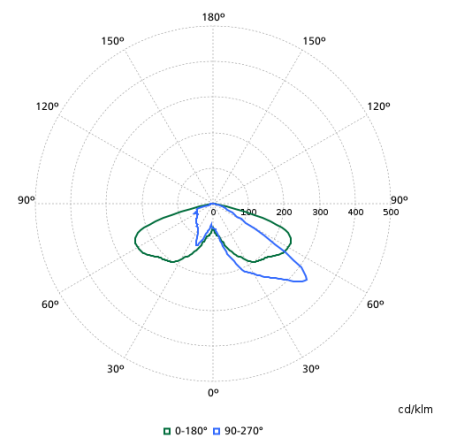

BDP794I - 912300023858