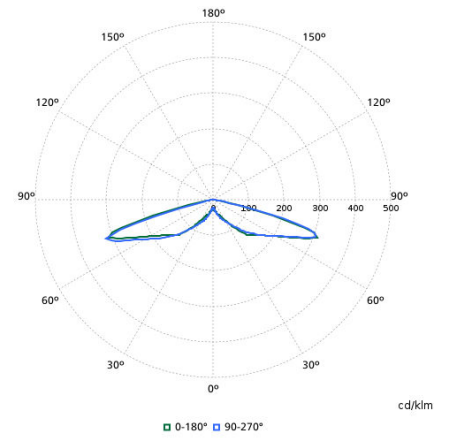

BDP794I - 912300023852