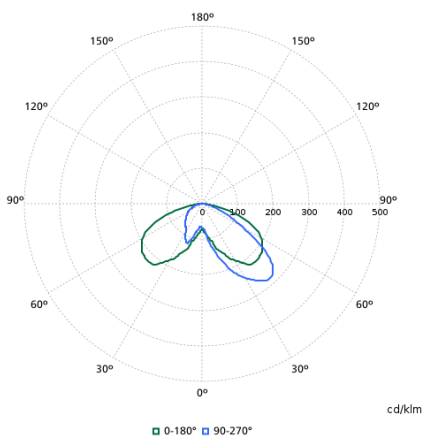

Date tehnice lumină

Order Code	Full Product Name	Flux luminos	Temperatură de culoare corelată (nom.)	Indice de redare a culorilor (IRC)	Culoare sursă de lumină	Lățime fascicul de lumină corp de iluminat	Tip optic exterior
11679800	BDP794 LED53-4S/740 PSU II DS50 MK-WH GF	3.348 lm	4000 K	70	Alb neutru 740	152° x 155°	Distribuție simetrică 50
11680400	BDP794 LED52-4S/830 PSU II DS50 MK-WH GF	3.172 lm	3000 K	80	Alb cald 830	152° x 155°	Distribuție simetrică 50
11682800	BDP794 LED42-4S/740 II DS50 MK-WH FG BK	2.898 lm	4000 K	70	Alb neutru 740	152° x 155°	Distribuție simetrică 50
11688000	BDP794 LED42-4S/740 II DW10 MK-WH FG BK	2.993 lm	4000 K	70	Alb neutru 740	52° - 7° x 151°	Distribuție largă 10
11689700	BDP794 LED53-4S/740 II DW10 MK-WH FG BK	3.796 lm	4000 K	70	Alb neutru 740	52° - 7° x 151°	Distribuție largă 10
11690300	BDP794 LED63-4S/740 II DW10 MK-WH FG BK	4.320 lm	4000 K	70	Alb neutru 740	52° - 7° x 151°	Distribuție largă 10
11691000	BDP794 LED52-4S/830 II DW10 MK-WH GF BK	3.250 lm	3000 K	80	Alb cald 830	52° - 7° x 151°	Distribuție largă 10

Polar normal diagrams

BDP794I - 912300023849

BDP794I - 912300023850

BDP794I - 912300023852

BDP794I - 912300023861

BDP794I - 912300023860

BDP794I - 912300023858

BDP794I - 912300023859