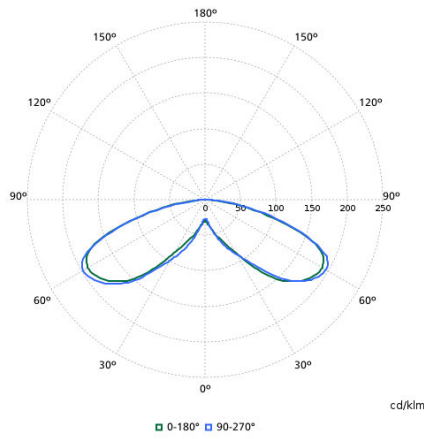

BDP794I - 912300023850