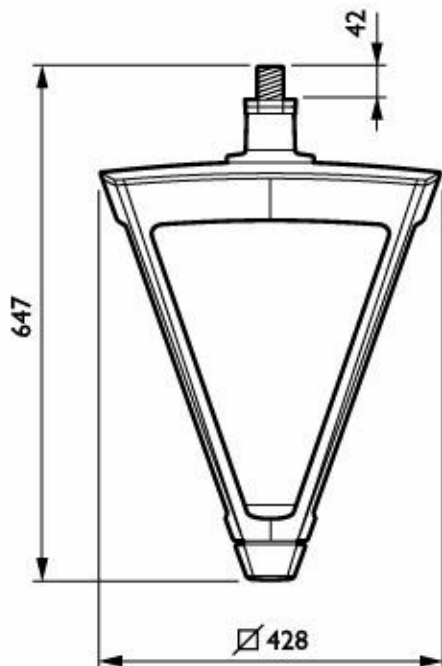

Desenho dimensional

BSP794 LED63-4S/740 DM70 MK-WH FG BK D9

Informações gerais

Código da família das lâmpadas	LED63 [LED module 6300 lm]
Fonte de luz substituível	Sim
Número de unidades de equipamento	1 unidade
Driver incluído	Sim
Service tag	Sim