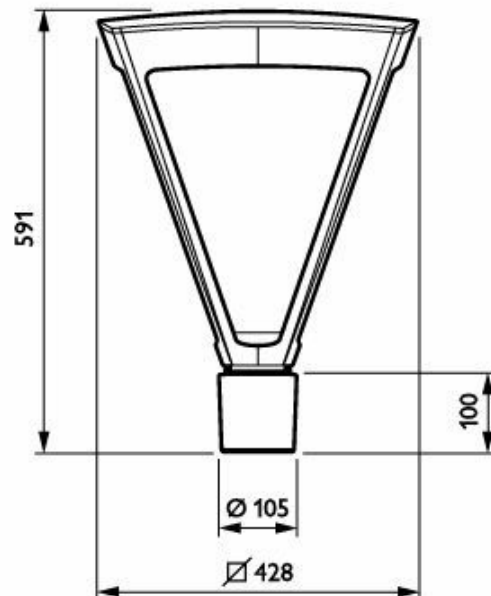

Desenho dimensional

BDP794 LED63-4S/740 DM70 MK-WH FG BK D9

Informações gerais

Código da família das lâmpadas	LED63 [LED module 6300 lm]
Fonte de luz substituível	Sim
Número de unidades de equipamento	1 unidade
Driver incluído	Sim
Service tag	Sim