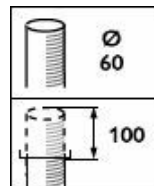

Desenho dimensional

BDP794 LED63-4S/740 DM70 MK-WH FG BK D9

BSP794 LED63-4S/740 DM70 MK-WH FG BK D9

Informações gerais

Código da família das lâmpadas	LED63 [LED module 6300 lm]
Fonte de luz substituível	Sim
Número de unidades de equipamento	1 unidade
Driver incluído	Sim
Service tag	Sim