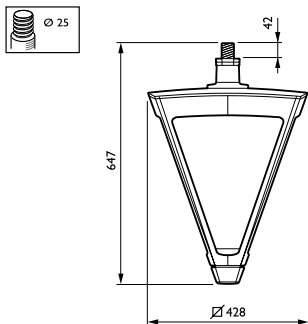

Versions

ClassicStreet-BDP794-MK-BK

ClassicStreet-BSP794-MK-BK

Maatschets

Maatschets

Productgegevens

ClassicStreet-BSP794-DPP-MK-WH

ClassicStreet-BDP794-1DPP.tif