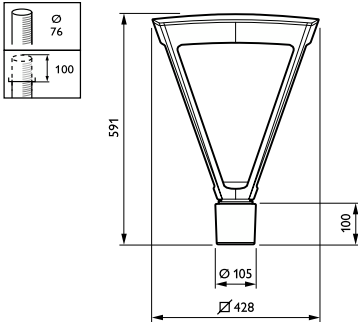

Versions

ClassicStreet-BDP794-MK-BK

ClassicStreet-BSP794-MK-BK

Maatschets

Maatschets

Productgegevens

ClassicStreet-BSP794-DPP-MK-WH

ClassicStreet-BDP794-1DPP.tif