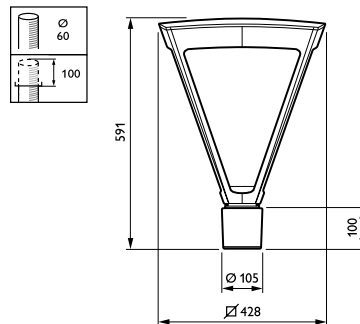

Versions

ClassicStreet-BDP794-MK-BK

ClassicStreet-BSP794-MK-BK

Maatschets

Maatschets

Productgegevens

ClassicStreet-BSP794-DPP-MK-WH

ClassicStreet-BDP794-1DPP.tif