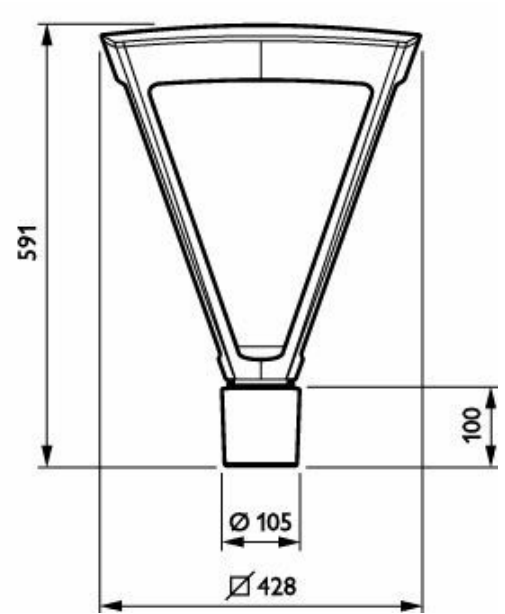

BDP794 LED63-4S/740 DM70 MK-BK FG BK D9