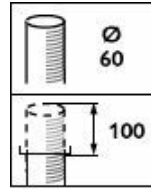

BDP794 LED63-4S/740 DM70 MK-BK FG BK D9