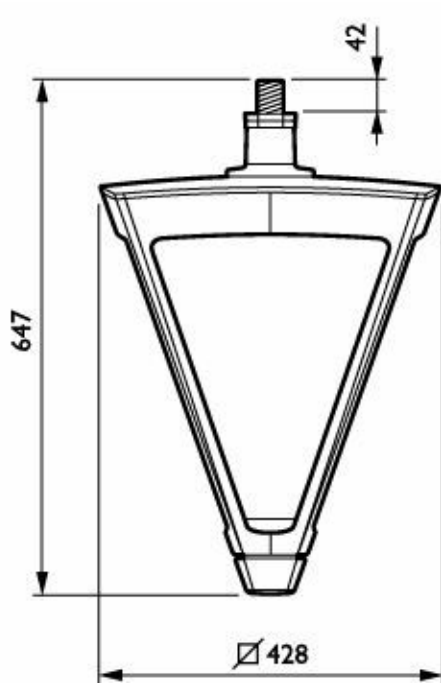

Maatschets

BSP794 LED63-4S/740 DM50 MK-WH GF BK D9