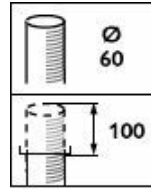

BDP794 LED52-4S/830 II DW10 MK-WH GF BK