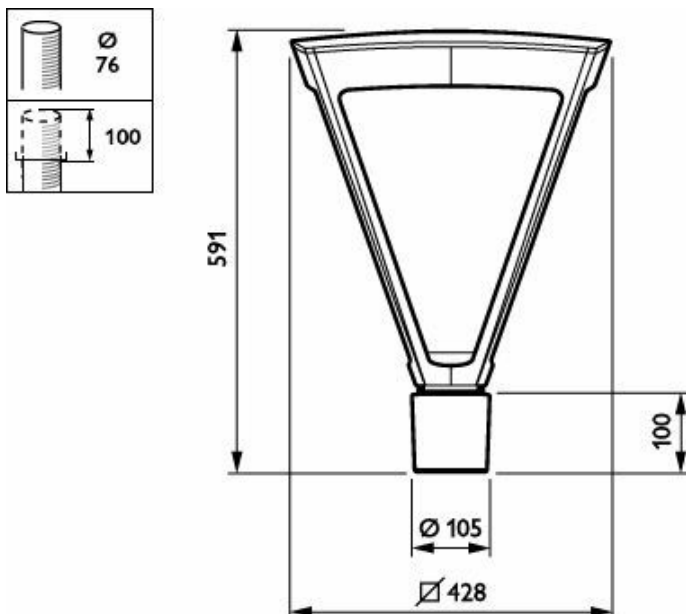

BDP794 LED53-4S/740 PSU II DS50 MK-WH GF

Algemene informatie

Aantal VSA's	1 unit
Driver/VSA inbegrepen	Ja
Servicetag	Ja

Gegevens lichttechniek

Lichtvervuiling naar boven (ULR)	0,03
Aantal lichtbronnen	20

Eigenschappen behuizing en afmetingen

Kleur behuizing	Zwart
Beschermingsklasse	IP 66 [Bescherming tegen binnendringen van stof, straalwaterdicht]
Standaard kantelhoek opzetmontage	-
Standaard kantelhoek opschuifmontage	-

Keurmerken en classificaties

Brandbaarheidsmarkering	-
CE-markering	Ja