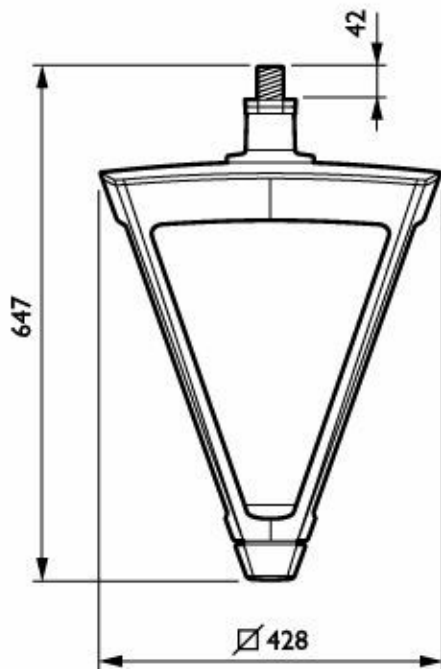

Maatschets

BSP794 LED63-4S/740 DM70 MK-BK FG BK D9