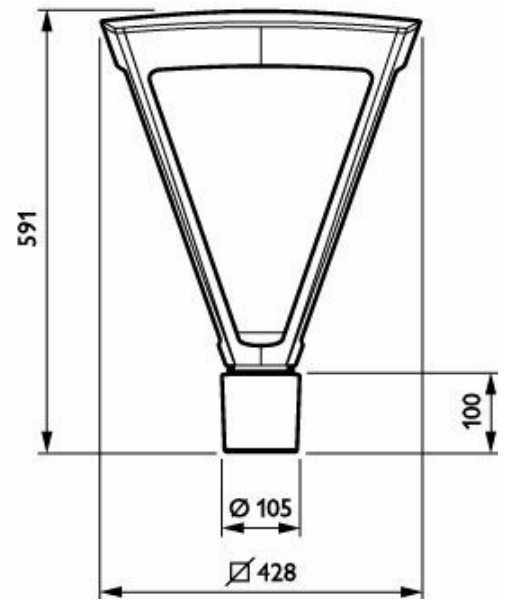

BDP794 LED52-4S/830 II DW10 MK-WH GF BK