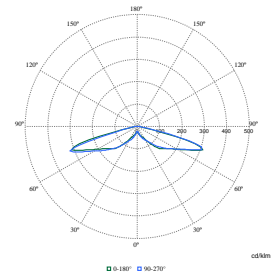

Order Code	Full Product Name	Code famille de produits
23351500	BDP794 LED63-4S/740 DM70 MK-BK FG BK D9	BDP794
23352200	BDP794 LED63-4S/740 DM50 MK-BK GF BK D9	BDP794
23357700	BSP794 LED63-4S/740 DM70 MK-WH FG BK D9	BSP794

Order Code	Full Product Name	Code famille de produits
23358400	BSP794 LED63-4S/740 DM50 MK-WH GF BK D9	BSP794
23355300	BSP794 LED63-4S/740 DM70 MK-BK FG BK D9	BSP794
23356000	BSP794 LED63-4S/740 DM50 MK-BK GF BK D9	BSP794

Polar Wide Diagrams

Polar Normal (separate) - BDP794I - 912300023852