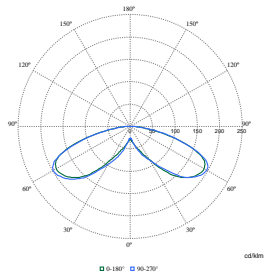

Order Code	Full Product Name	Code famille de produits
23351500	BDP794 LED63-4S/740 DM70 MK-BK FG BK D9	BDP794
23352200	BDP794 LED63-4S/740 DM50 MK-BK GF BK D9	BDP794
23357700	BSP794 LED63-4S/740 DM70 MK-WH FG BK D9	BSP794

Order Code	Full Product Name	Code famille de produits
23358400	BSP794 LED63-4S/740 DM50 MK-WH GF BK D9	BSP794
23355300	BSP794 LED63-4S/740 DM70 MK-BK FG BK D9	BSP794
23356000	BSP794 LED63-4S/740 DM50 MK-BK GF BK D9	BSP794

Polar Wide Diagrams

Polar Normal (separate) - BDP794I - 912300023849