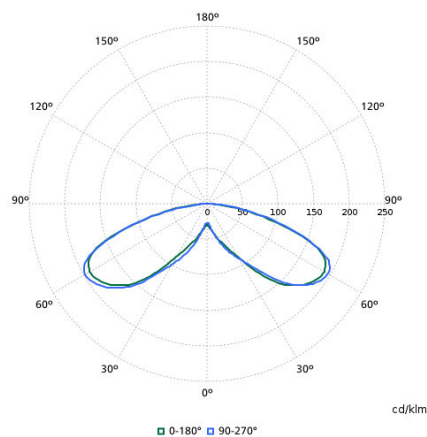

BDP794I - 912300023850