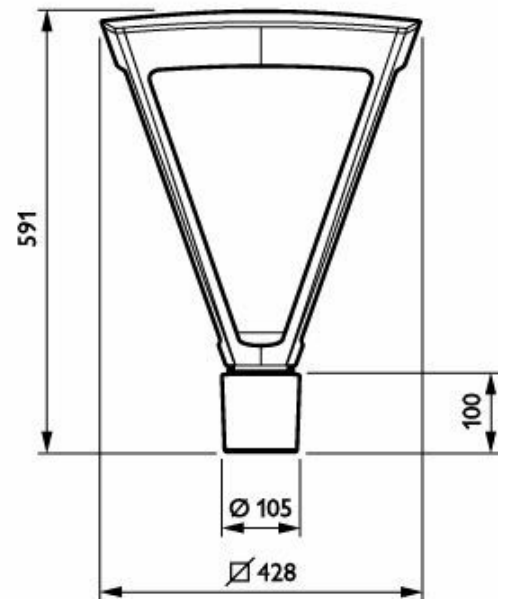

BDP794 LED63-4S/740 DM50 MK-WH GF BK D9