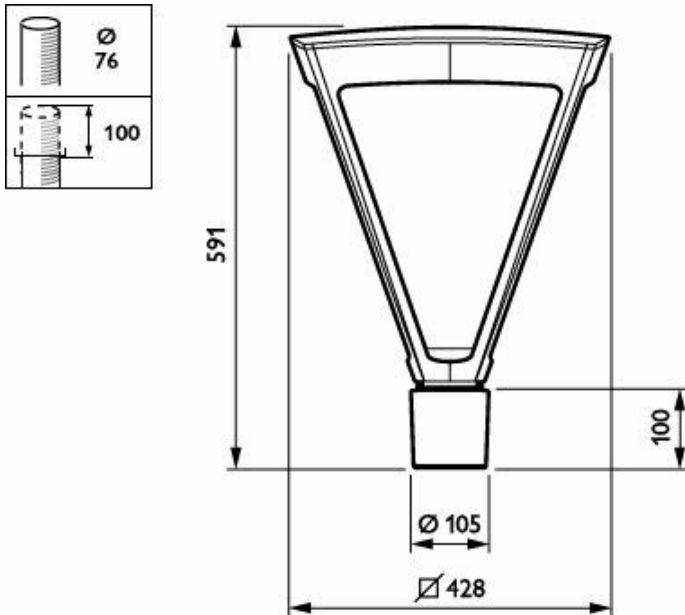

BDP794 LED53-4S/740 PSU II DS50 MK-WH GF

Yleistä tietoa

Liitäntälaitteiden lukumäärä	1 yksikkö
Liitäntälaitte sisältyy toimitukseen	Kyllä
Huoltotunniste	Kyllä

Valaistuksen tekniset tiedot

Ylöspäin suuntautuvan valovirran osuus (ULR)	0,03
Valonlähteiden määrä	20

Mekaaniset tiedot ja runko

Rungon väri	Musta
Suojausluokan koodi	IP66 [Pölytiivis, suojaus voimakkaalta vesisuihkulta]
Vakiokallistuskulma pylvään päähän asennettaessa	-
Vakiokallistuskulma varsiasennuksessa	-

Merkinnät ja luokitukset

Syttyvyysluokka	-
CE-merkintä	Kyllä