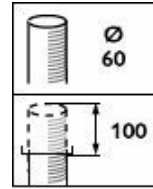

BDP794 LED63-4S/740 DM50 MK-WH GF BK D9