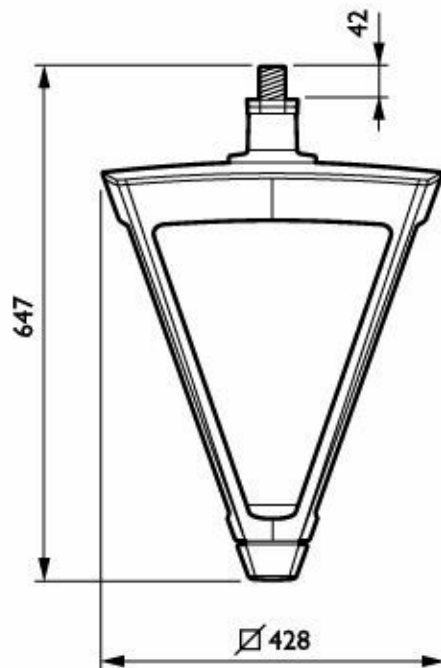

Mittapiirros

BSP794 LED63-4S/740 DM50 MK-BK GF BK D9