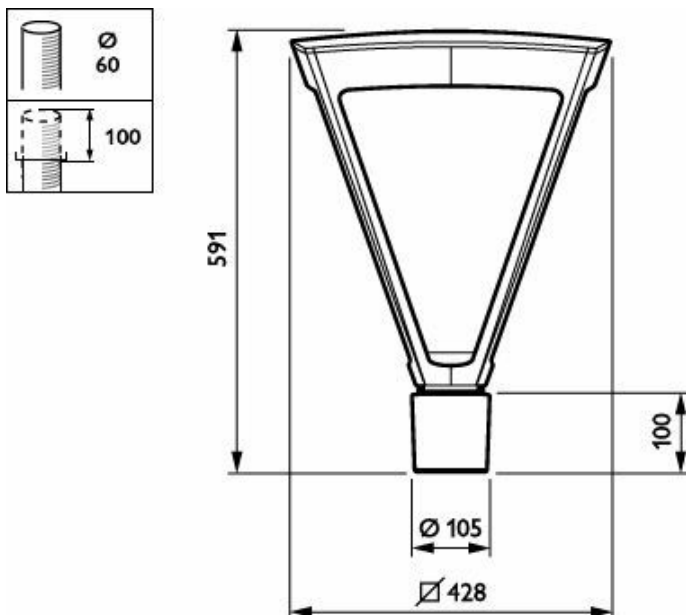

Plano de dimensiones

BDP794 LED53-4S/740 PSU II DS50 MK-WH GF

Información general

Código de la línea de lámparas	LED53 [LED module 5300 lm]
Fuente de luz reemplazable	No
Cantidad de unidades de equipos	1 unidad
Controlador incluido	Sí
Etiqueta de Servicio	Sí

Información técnica sobre la luz

Relación de rendimiento luminoso ascendente	0.03
Flujo luminoso	3,348 lm
Temperatura de color correlacionada (nominal)	4000 K
Índice de producción de color (IRC)	70
Cantidad de fuentes de luz	20
Color de la fuente de luz	740 blanco neutro
Ampliación del haz de luz de la luminaria	152° x 155°
Tipo óptico para exterior	Distribución simétrica 50