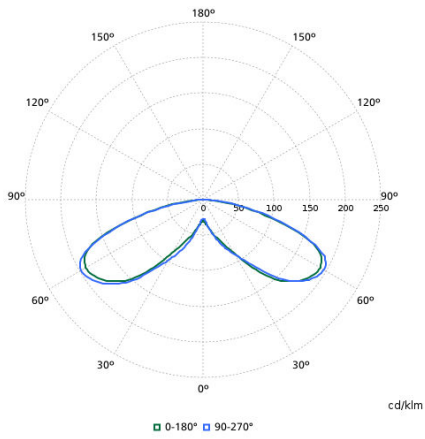

Diagramas polares de distribución luminosa

BDP794I - 912300023849