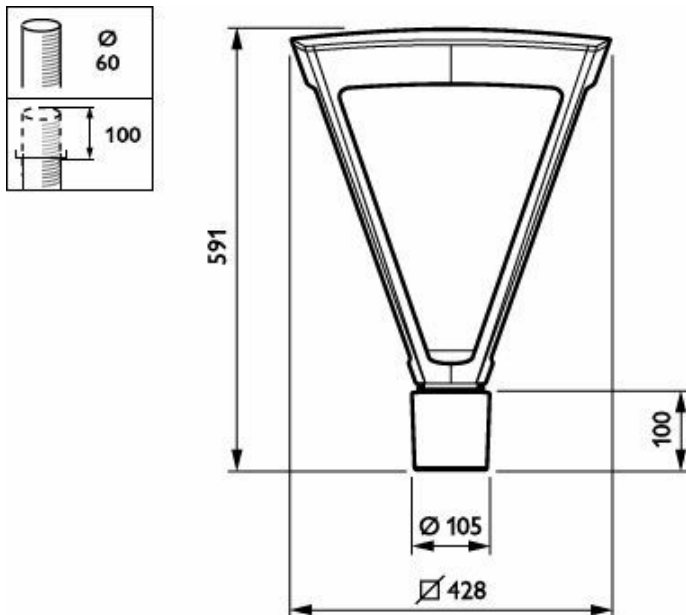

Plano de dimensiones

BDP794 LED53-4S/740 PSU II DS50 MK-WH GF

Información general

Fuente de luz reemplazable	No
Cantidad de unidades de equipos	1 unidad
Controlador incluido	Sí
Etiqueta de Servicio	Sí

Información técnica sobre la luz

Relación de rendimiento luminoso ascendente	0,03
Cantidad de fuentes de luz	20
Ampliación del haz de luz de la luminaria	152° x 155°
Tipo óptico para exterior	Distribución simétrica 50

Operación y aspectos eléctricos

Protección contra sobretensión (común/diferencial)	Nivel de protección contra sobretensiones hasta modo diferencial de 6 kV y modo común de 8 kV

Controles y atenuación

Regulable	No
Nivel de regulación máximo	No aplica