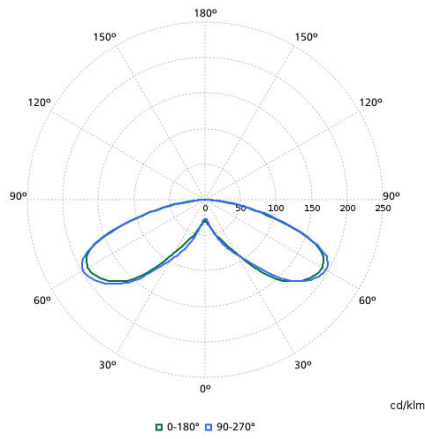

BDP794I - 912300023850