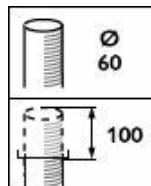

ClassicStreet-BSP794-
MK-BK

Σχεδιάγραμμα διαστάσεων

BSP794 LED63-4S/740 DM70 MK-WH FG BK D9

BDP794 LED63-4S/740 DM50 MK-BK GF BK D9

Γενικές πληροφορίες

Κωδικός σειράς λαμπτήρων	LED63 [LED module 6300 lm]
Αντικαταστάσιμη πηγή φωτός	Ναι
Αριθμός οργάνων	1 μονάδα
Συμπεριλαμβάνεται διάταξη οδήγησης	Ναι
Ετικέτα σέρβις	Ναι