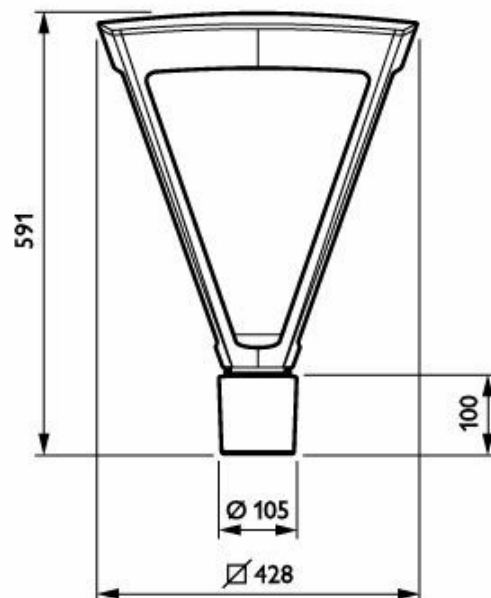

ClassicStreet-BSP794-
MK-BK

Σχεδιάγραμμα διαστάσεων

BSP794 LED63-4S/740 DM70 MK-WH FG BK D9

BDP794 LED63-4S/740 DM50 MK-BK GF BK D9

Γενικές πληροφορίες

Κωδικός σειράς λαμπτήρων	LED63 [LED module 6300 lm]
Αντικαταστάσιμη πηγή φωτός	Ναι
Αριθμός οργάνων	1 μονάδα
Συμπεριλαμβάνεται διάταξη οδήγησης	Ναι
Ετικέτα σέρβις	Ναι