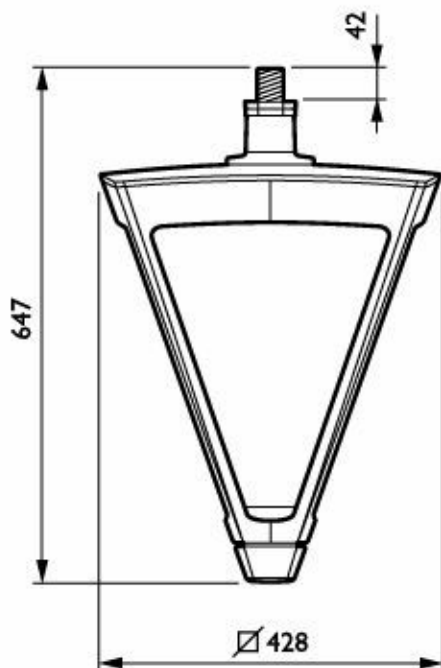

ClassicStreet-BSP794-
MK-BK

Σχεδιάγραμμα διαστάσεων

BSP794 LED63-4S/740 DM70 MK-WH FG BK D9

BDP794 LED63-4S/740 DM50 MK-BK GF BK D9

Γενικές πληροφορίες

Κωδικός σειράς λαμπτήρων	LED63 [LED module 6300 lm]
Αντικαταστάσιμη πηγή φωτός	Ναι
Αριθμός οργάνων	1 μονάδα
Συμπεριλαμβάνεται διάταξη οδήγησης	Ναι
Ετικέτα σέρβις	Ναι