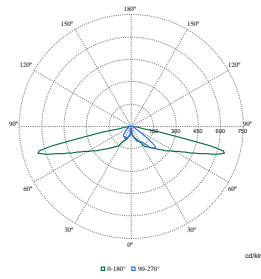

Polar Normal (separate) - BDP768I -
912300024528