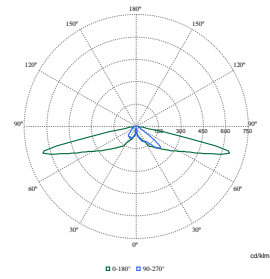

Polar Normal (separate) - BDP768I -
912300024527