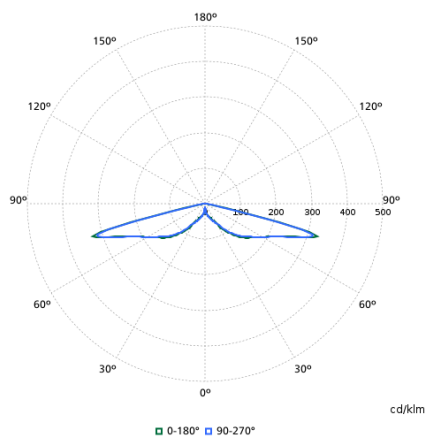

BDP768I - 912300060297