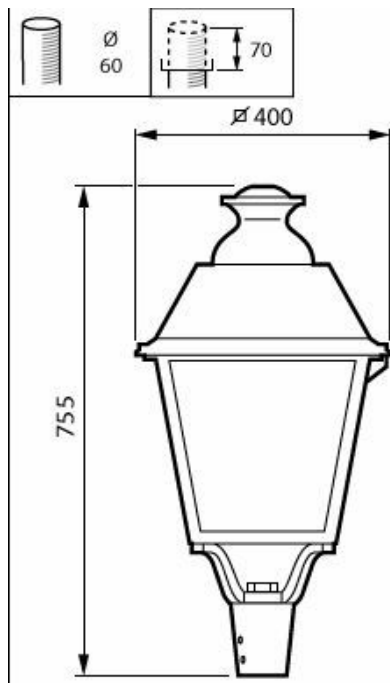

Måttskiss

BDP651 LED40-4S/830 PSD-SR II DS50 GF BK

Allmän information

Utbytbar ljuskälla	Ja
Antal driftdonsenheter	1 enhet
Driftdon ingår	Ja
Service tag	Ja

Ljusteknik

Uppåtriktat ljusflödesförhållande	0
Korrelerad färgtemperatur (Nom)	3000 K
Färgåtergivningsindex	80
Ljuskällans färg	830 varmvit
Armaturens ljusfördelning	152° x 155°
Optiktyp utomhus	Symmetrisk ljusfördelning 50

Drift och elektricitet

Surge Protection (Common/Differential)	Överspänningsskydd upp till 6 kV differentiell och 8 kV common

Styrenheter och dimring

Dimbar	Ja