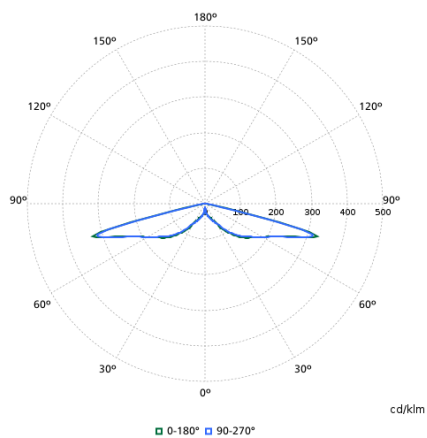

Mekanik och armaturhus

Order Code	Full Product Name	Typ av optisk kåpa
912300060296	BDP651 LED40-4S/830 PSD-SR II DS50 FG BK	Planglas
912300060297	BDP651 LED55-4S/830 PSD-SR II DS50 FG BK	Planglas
912300060298	BDP651 LED40-4S/830 PSD-SR II DS50 GF BK	Matt glas
912300060299	BDP651 LED55-4S/830 PSD-SR II DS50 GF BK	Matt glas

Polar normal diagrams

BDP768I - 912300060296