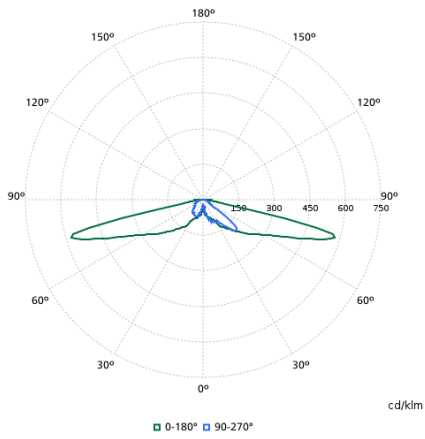

Polar normal diagrams

BDP768I - 912300024425