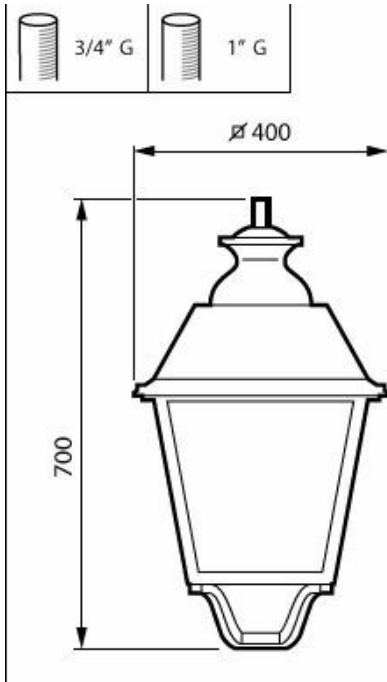

Rozmerový obrázok

BSP651 LW LED50/830 II DM50 MK-BK PCC BA