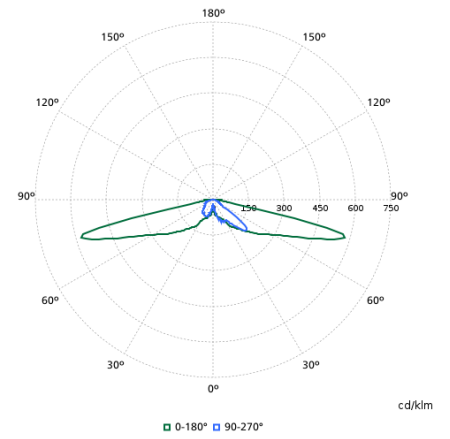

BDP768I - 912300024529