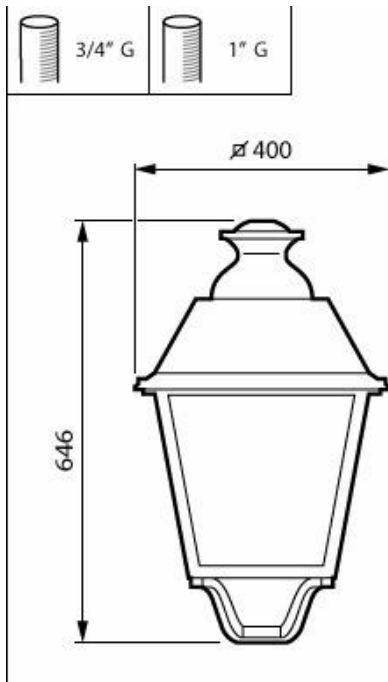

BDP651 40led

Rozmerový obrázok

BSP651 LW LED50/830 II DM50 MK-BK PCC BA

BDP651 LED50/830 II DM50 MK-WH PCC BALL

BDP651 LED50/830 II DM50 MK-BK PCC BALL

Všeobecné informácie

Kód radu svetelného zdroja	LED50 [LED module 5000 lm]
Vymeniteľný svetelný zdroj	Áno
Počet jednotiek predradníka	1 jednotka
Vrátane napájača	Áno
Servisná značka	Áno