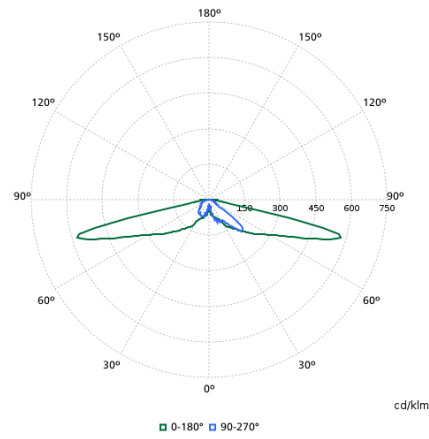

BDP768I - 912300024426