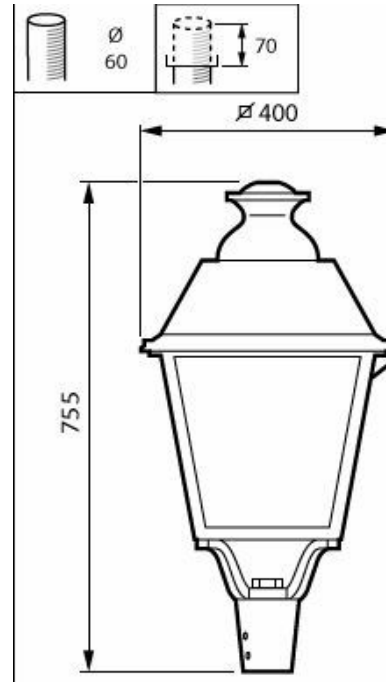

BDP651 LED50/830 II DM50 MK-WH PCC BALL