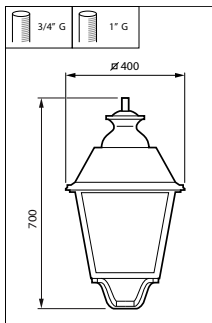

Jargeau LED gen3

Beneficii

- Aparat de iluminat clasic, iconic, adecvat atât pentru mediile contemporane, cât și pentru cele istorice
- Acoperă o gamă largă de aplicații pentru drumuri și străzi cu geometrii diferite
- Pregătit pentru viitor datorită soclului SR compatibil cu toate sistemele de control standard și avansate;
- Etichetă de service (Service Tag) pentru instalare și întreținere ușoară

Caracteristici

- Formă clasică, istorică
- Numeroase opțiuni de fascicule și sisteme interne pentru reducerea la minimum a efectului de orbire
- Opțiuni diverse de instalare: aparatul de iluminat poate fi combinat cu diverse coloane/(stâlpi), brațe și console cu mai multe brațe

Cerere

- Drumuri și străzi urbane principale; drumuri și străzi laterale și rezidențiale
- Centre de orașe și zone istorice
- Alei pietonale și piste pentru biciclete, piețe, parcuri și locuri de joacă

Versions

Cote