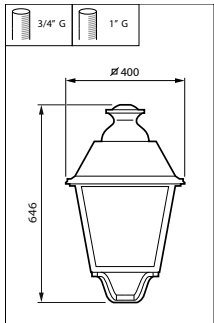

Jargeau LED gen3

Cote