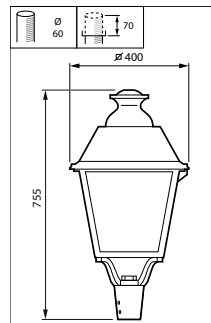

Jargeau LED gen3

Beneficii

- Aparat de iluminat clasic, iconic, adecvat atât pentru mediile contemporane, cât și pentru cele istorice
- Acoperă o gamă largă de aplicații pentru drumuri și străzi cu geometrii diferite
- Pregătit pentru viitor datorită soclului SR compatibil cu toate sistemele de control standard și avansate;
- Etichetă de service (Service Tag) pentru instalare și întreținere ușoară

Caracteristici

- Formă clasică, istorică
- Numeroase opțiuni de fascicule și sisteme interne pentru reducerea la minimum a efectului de orbire
- Opțiuni diverse de instalare: aparatul de iluminat poate fi combinat cu diverse coloane/(stâlpi), brațe și console cu mai multe brațe

Cerere

- Drumuri și străzi urbane principale; drumuri și străzi laterale și rezidențiale
- Centre de orașe și zone istorice
- Alei pietonale și piste pentru biciclete, piețe, parcuri și locuri de joacă

Versions

Cote