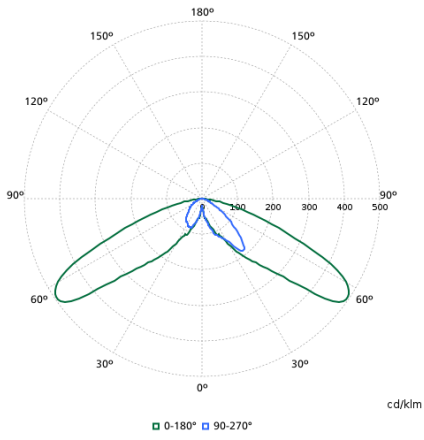

### Dane techniczne oświetlenia

Sprawność świetlna w górę	0,01
Skorelowana temperatura barwowa (Nom)	3000 K
Wskaźnik oddawania barw (CRI)	80
Barwa źródła światła	830 barwa ciepło-biała
Kąt rozsyłu światła oprawy oświetleniowej	30° - 5° x 153°
Typ optyki zewnętrznej	Średni rozsył 50

## Polar normal diagrams

BDP768I - 912300024425

BDP768I - 912300024426

BDP768I - 912300024529

BDP768I - 912300060157

BDP768I - 912300060159

BDP768I - 912300060156

BDP768I - 912300060158