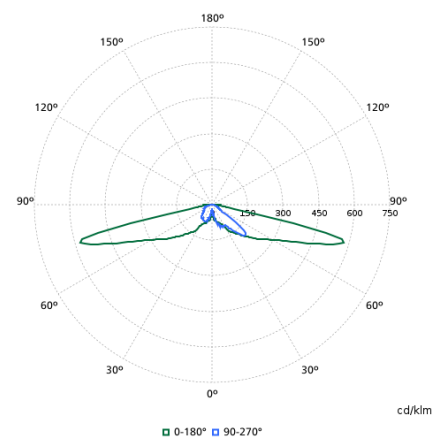

BDP768I - 912300024529