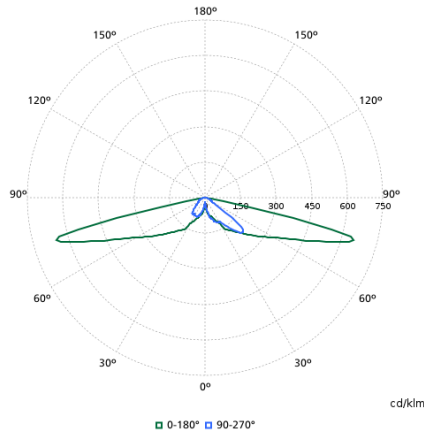

BDP768I - 912300060160