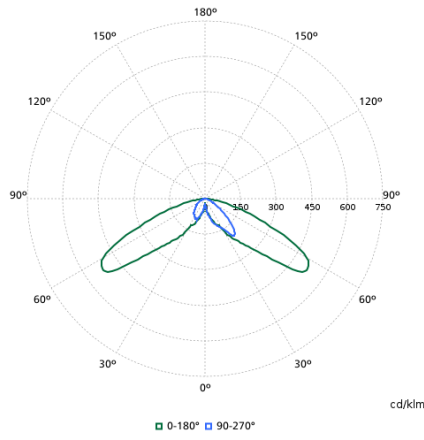

BDP768I - 912300060159