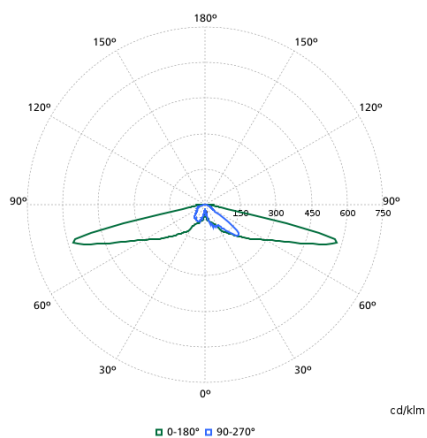

Order Code	Full Product Name	Typ klosza
24242500	BSP651 LED50/830 II DM50 MK-WH GF BALL 3	Szyba matowa
88102300	BDP651 LW LED50/830 II DM50 MK-BK PCC BA	Przezroczysty klosz z poliwęglanu
24235700	BDP651 LED50/830 II DM50 MK-BK FG BALL 6	Szyba płaska
24236400	BDP651 LED50/830 II DM50 MK-BK GF BALL 6	Szyba matowa
24237100	BDP651 LED50/830 II DM50 MK-WH FG BALL 6	Szyba płaska
24238800	BDP651 LED50/830 II DM50 MK-WH GF BALL 6	Szyba matowa

Dane techniczne produktu

Order Code	Full Product Name	Rodzina produktów
89202900	BDP651 LED50/830 II DM50 MK-BK PCC BALL	BDP651
88103000	BSP651 LW LED50/830 II DM50 MK-BK PCC BA	BSP651
24239500	BSP651 LED50/830 II DM50 MK-BK FG BALL 3	BSP651
24240100	BSP651 LED50/830 II DM50 MK-BK GF BALL 3	BSP651
24241800	BSP651 LED50/830 II DM50 MK-WH FG BALL 3	BSP651
24242500	BSP651 LED50/830 II DM50 MK-WH GF BALL 3	BSP651
88102300	BDP651 LW LED50/830 II DM50 MK-BK PCC BA	BDP651
24235700	BDP651 LED50/830 II DM50 MK-BK FG BALL 6	BDP651
24236400	BDP651 LED50/830 II DM50 MK-BK GF BALL 6	BDP651
24237100	BDP651 LED50/830 II DM50 MK-WH FG BALL 6	BDP651
24238800	BDP651 LED50/830 II DM50 MK-WH GF BALL 6	BDP651

Polar normal diagrams

BDP768I - 912300024425