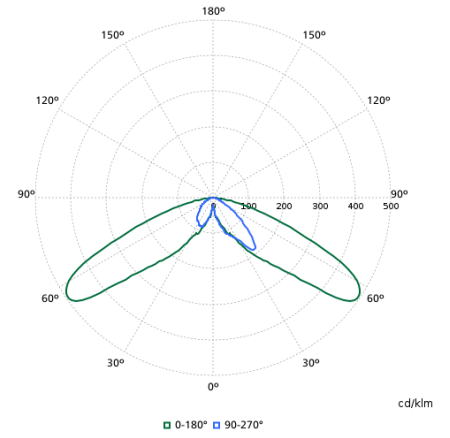

BDP768I - 912300060161