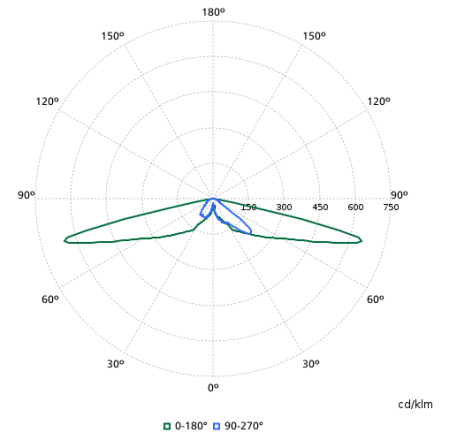

### Dane techniczne oświetlenia

Sprawność świetlna w górę	0,01
Skorelowana temperatura barwowa (Nom)	3000 K
Wskaźnik oddawania barw (CRI)	80
Barwa źródła światła	830 barwa ciepło-biała
Kąt rozsyłu światła oprawy oświetleniowej	30° - 5° x 153°
Typ optyki zewnętrznej	Średni rozsył 50

## Polar normal diagrams

BDP768I - 912300024425

BDP768I - 912300024426

BDP768I - 912300024529

BDP768I - 912300060157

BDP768I - 912300060159

BDP768I - 912300060156

BDP768I - 912300060158