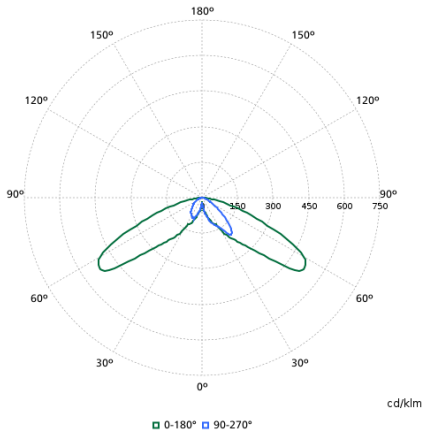

BDP768I - 912300060163