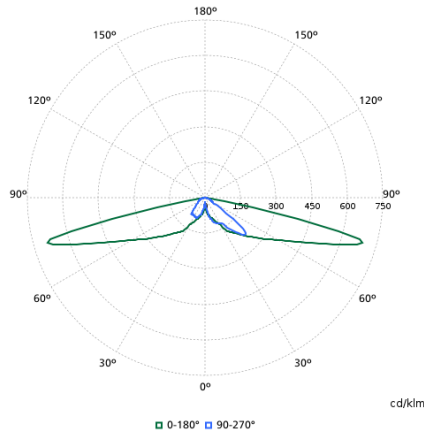

BDP768I - 912300060162