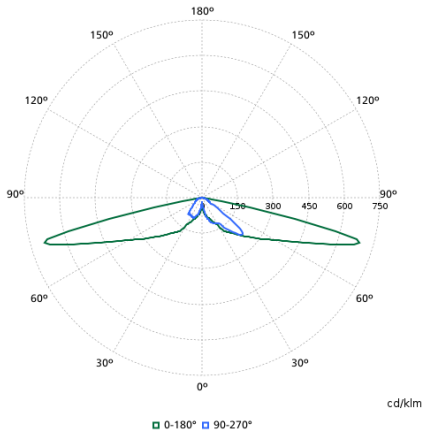

BDP768I - 912300060158