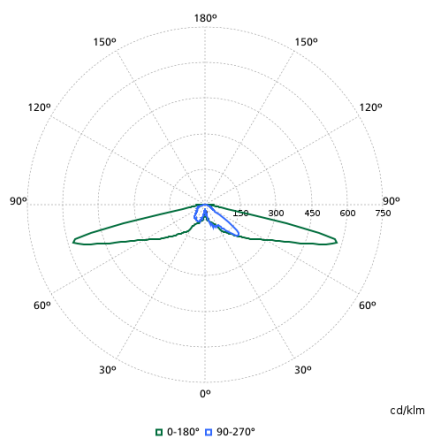

BDP768I - 912300024426